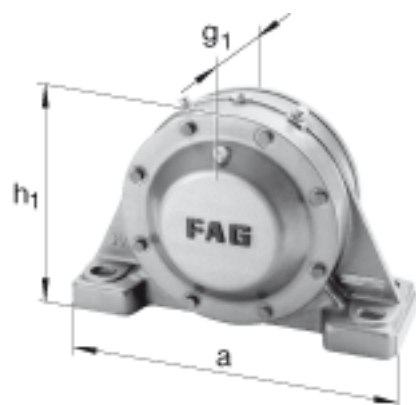

FAG BND2248-Z-Y-BL-S参数

尺寸	d	240	mm	-
	a	900	mm	-
	h ₁	585	mm	-
	b	250	mm	-
	c	90	mm	-
	D	440	mm	-
	d _Z	256	mm	-
	g	150	mm	-
	g ₃	138	mm	-
	g ₅	276	mm	-
	k	4	mm	-
	m	750	mm	-
	n	140	mm	-
	s	M36		-
说明	s ₂	M20		-
尺寸	t	510	mm	-
	u	42	mm	-
	v	52	mm	-
说明	s ₂	8		数量
		22248		型号, 轴承
重量	m ₁	315000	g	质量, 轴承座
说明		BND2248		型号, 轴承座
尺寸	h	290	mm	-

FAG BND2248-Z-Y-BL-S图片

参考资料:<http://www.sozhou.com/p/c721d69c.html>