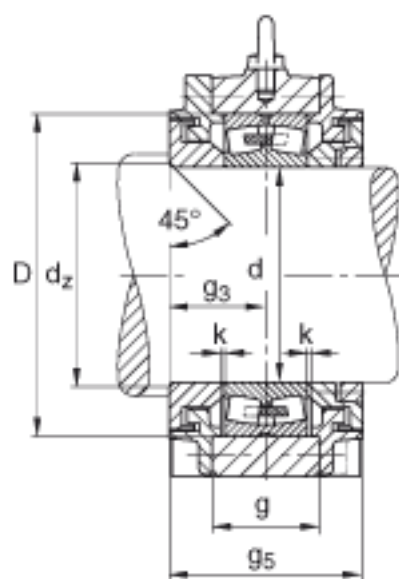

FAG BND2248-Z-Y-BL-S参数

尺寸	d	240	mm	-
	a	900	mm	-
	h ₁	585	mm	-
	b	250	mm	-
	c	90	mm	-
	D	440	mm	-
	d _Z	256	mm	-
	g	150	mm	-
	g ₃	138	mm	-
	g ₅	276	mm	-
	k	4	mm	-
	m	750	mm	-
	n	140	mm	-
	s	M36		-
说明	s ₂	M20		-
尺寸	t	510	mm	-
	u	42	mm	-
	v	52	mm	-
说明	s ₂	8		数量
		22248		型号, 轴承
重量	m ₁	315000	g	质量, 轴承座
说明		BND2248		型号, 轴承座
尺寸	h	290	mm	-

FAG BND2248-Z-Y-BL-S图片

参考资料:<http://www.sozhou.com/p/c721d69c.html>