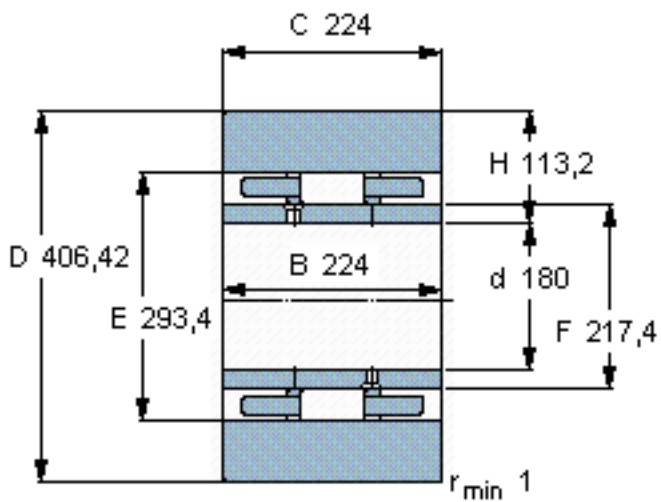

SKF 315515 B参数

主要尺寸	D	406.42	mm	-
	d	180	mm	-
	B	224	mm	-
	C	224	mm	-
	H	113.2	mm	-
基本额定载荷	C	1830000	N	动载荷
	C_0	3250000	N	静载荷
最大径向载荷	F_r	1530000	N	-
	F_{0r}	2200000	N	-
重量	重量	170000	g	-
型号	型号	315515 B	-	-

SKF 315515 B图片

参考资料:<http://www.sozhou.com/p/c749083b.html>