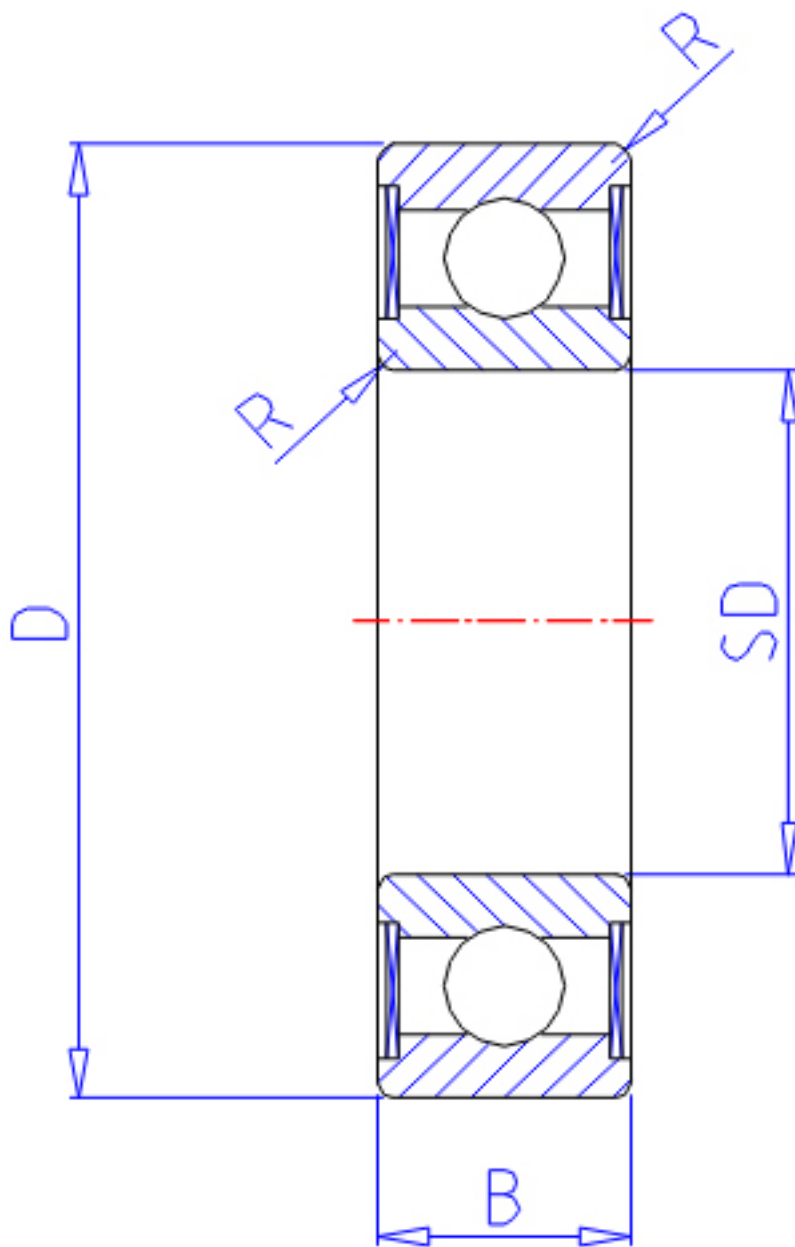

参考资料:<http://www.sozhou.com/p/c76d6047.html>