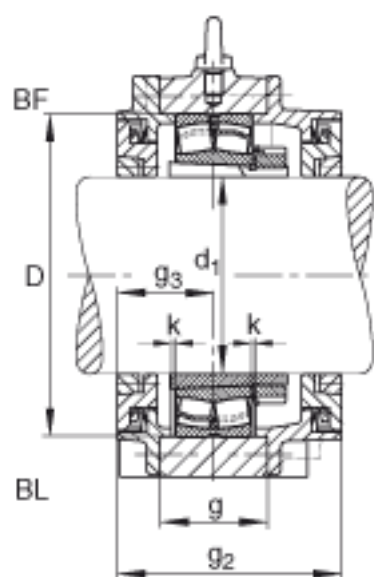

FAG BND3036-H-W-T-BL-S参数

尺寸	d <sub>1</sub>	160	mm	-
	a	540	mm	-
	h <sub>1</sub>	360	mm	-
	g <sub>2</sub>	201	mm	-
	c	52	mm	-
	D	280	mm	-
	g	100	mm	-
	g <sub>3</sub>	88	mm	-
	h	180	mm	-
	k	3	mm	-
	m	450	mm	-
	n	100	mm	-
	s	M30		-
说明	s <sub>2</sub>	M12		-
尺寸	t	310	mm	-
	u	36	mm	-
	v	45	mm	-
说明	s <sub>2</sub>	8		数量
		23036K		型号, 轴承
其他		H3036		质量, 紧定套
说明		BND3036		型号, 轴承座
尺寸	b	170	mm	-
重量	m <sub>1</sub>	70000	g	质量, 轴承座

FAG BND3036-H-W-T-BL-S图片

参考资料:<http://www.sozhou.com/p/c7a6b0e7.html>