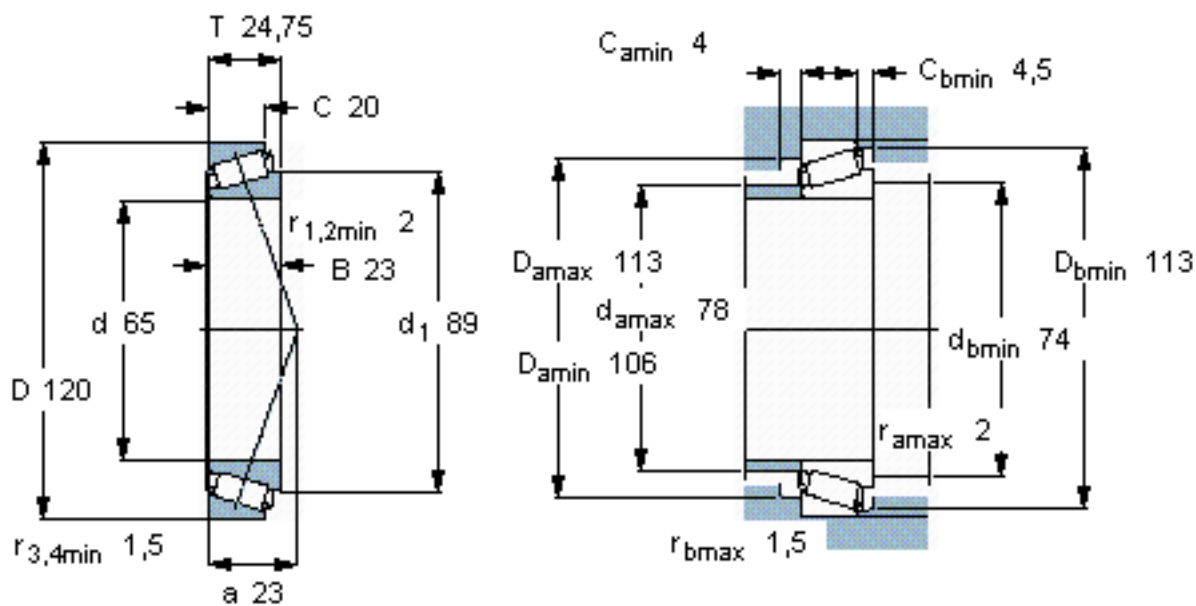

SKF 30213 J2/Q \*参数

主要尺寸	d	65	mm	-
	D	120	mm	-
	T	24.75	mm	-
基本额定载荷	C	132000	N	动载荷
	$C_0$	134000	N	静载荷
疲劳载荷极限	$P_u$	16300	N	-
额定转速	参考转速	4500	r/min	-
	极限转速	5600	r/min	-
重量	重量	1150	g	-
型号	* SKF 探索者轴承	30213 J2/Q *	-	-

SKF 30213 J2/Q \*图片

参考资料: <http://www.sozhou.com/p/c7c108d7.html>