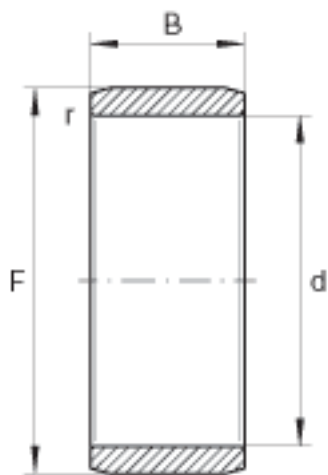

INA PI162012参数

尺寸	d	25.4	mm	-
	F	31.75	mm	-
	B	19.05	mm	-
重量	m	40.6	g	质量

INA PI162012图片

参考资料:<http://www.sozhou.com/p/c7c7ee2c.html>