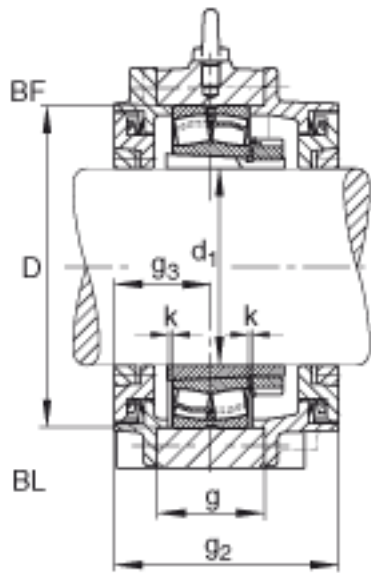

FAG BND3024-H-W-T-BF-S参数

尺寸	d_1	110	mm	-
	h_1	230	mm	-
	g_2	146	mm	-
	b	110	mm	-
	c	35	mm	-
	D	180	mm	-
	g	60	mm	-
	g_3	63	mm	-
	h	115	mm	-
	m	300	mm	-
	n	60	mm	-
	s	M20		-
说明	s_2	M8		-
尺寸	t	205	mm	-
	u	25	mm	-
	v	35	mm	-
说明	s_2	8		数量
		23024K		型号, 轴承
其他		H3024		质量, 紧定套
重量	m_1	20000	g	质量, 轴承座
说明		BND3024		型号, 轴承座
尺寸	a	370	mm	-

FAG BND3024-H-W-T-BF-S图片

参考资料:<http://www.sozhou.com/p/c7ca42d4.html>