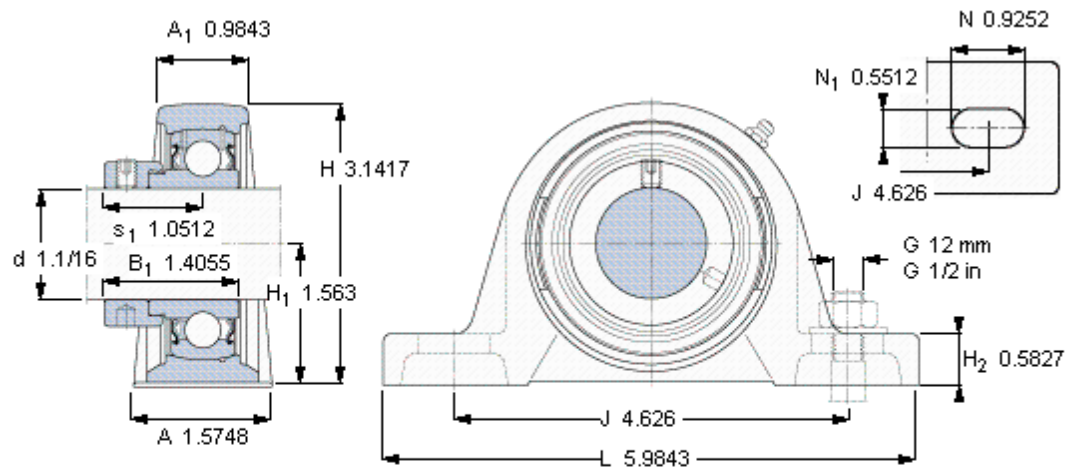

SKF SYH 1.1/16 FM参数

主要尺寸	d	26.988	mm	-
	A	40	mm	-
	H	79.8	mm	-
	H ₁	39.7	mm	-
	L	152	mm	-
基本额定载荷	C	19500	N	动载荷
	C ₀	11200	N	静载荷
极限转速	带h6轴公差	6300	r/min	-
重量	重量	1160	g	-
型号	轴承单元	SYH 1.1/16 FM	-	-
	轴承座	SYH 506 U	-	-
	轴承	YET 206-101	-	-

SKF SYH 1.1/16 FM图片

平头螺钉
适宜的止动环 [Nm]
六角键销尺寸 [mm]

5/16-24x5/16
6,5
3,96875

参考资料: <http://www.sozhou.com/p/c7ec36f7.html>

平头螺钉
 适宜的止动环 [Nm]
 六角键销尺寸 [mm]

5/16-24x5/16
 6,5
 3,96875