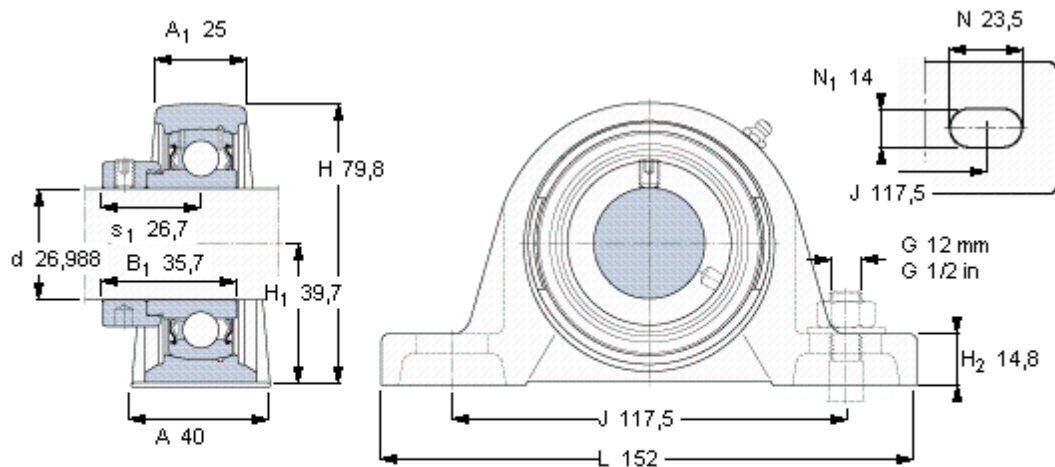

SKF SYH 1.1/16 FM参数

主要尺寸	d	26.988	mm	-
	A	40	mm	-
	H	79.8	mm	-
	H ₁	39.7	mm	-
	L	152	mm	-
基本额定载荷	C	19500	N	动载荷
	C ₀	11200	N	静载荷
极限转速	带h6轴公差	6300	r/min	-
重量	重量	1160	g	-
型号	轴承单元	SYH 1.1/16 FM	-	-
	轴承座	SYH 506 U	-	-
	轴承	YET 206-101	-	-

SKF SYH 1.1/16 FM图片

平头螺钉
适宜的止动环 [Nm]
六角键销尺寸 [mm]

5/16-24x5/16
6,5
3,96875

参考资料: <http://www.sozhou.com/p/c7ec36f7.html>

平头螺钉
 适宜的止动环 [Nm]
 六角键销尺寸 [mm]

5/16-24x5/16
 6,5
 3,96875