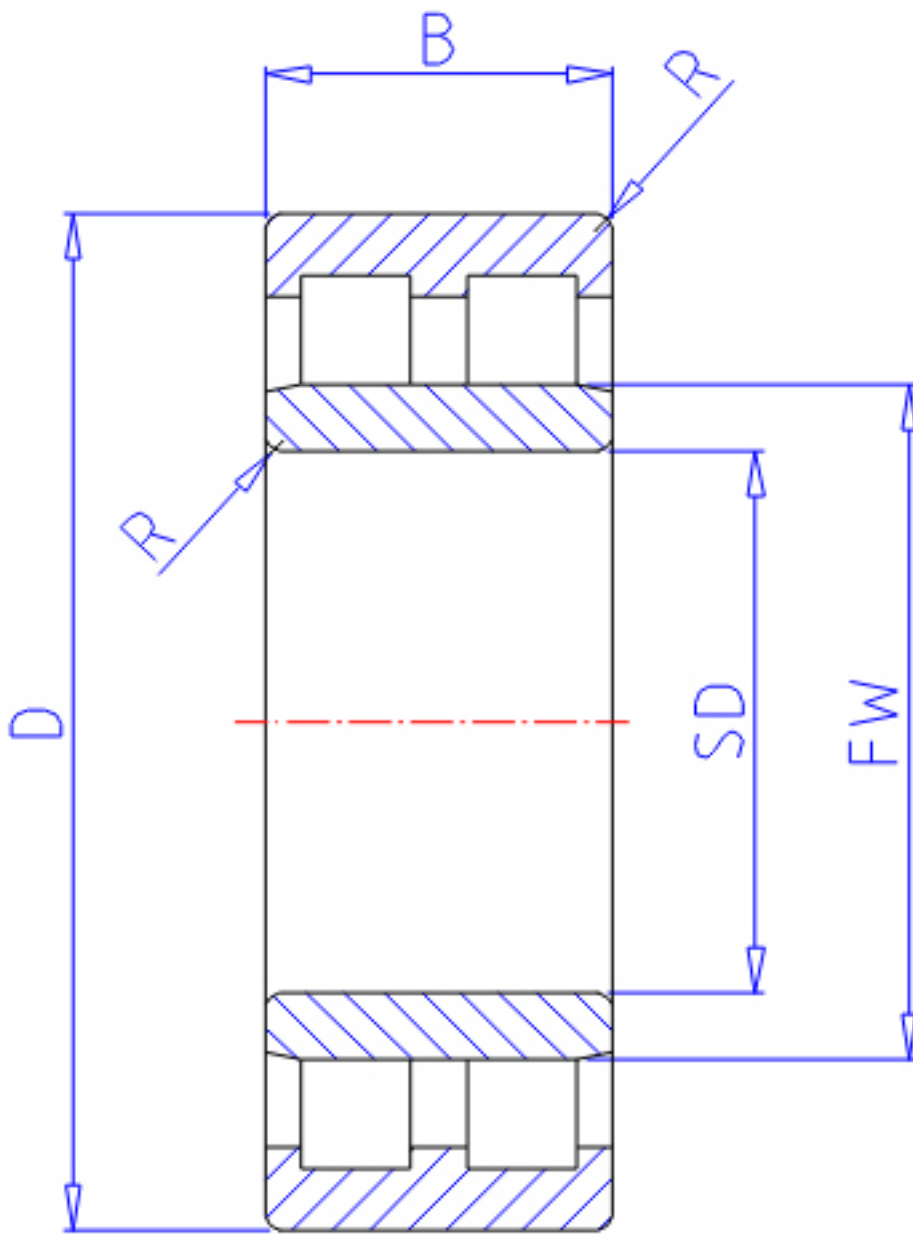

NTN NNU4940参数

主要尺寸	SD	200	mm	-
	D	280	mm	外径
	B	80	mm	宽度
	R	2.1	mm	(最小)
型号	ORDER	NNU4940		型号
基本额定载荷	CR	555000	N	动载荷
	COR	1180000	N	静载荷
	CRF	56 500	kgf	动载荷
	CORF	120 000	kgf	静载荷
极限转速	LSG	2 100	r/min	脂润滑
	LSO	2 400	r/min	油润滑
尺寸	FW	225.0	mm	-
	EW	261.0	mm	-
重量	MASS	14700	g	重量
安装尺寸	DA1	211	mm	(最小)
	DB1	218	mm	(最小)
	DC	222	mm	(最大)
	DD	228	mm	(最小)
	DA	269	mm	(最大)
	DB2	269	mm	(最大)
	BB	264	mm	(最小)
	RAS	2	mm	(最大)

NTN NNU4940图片

参考资料:<http://www.sozhou.com/p/c7efbbab.html>