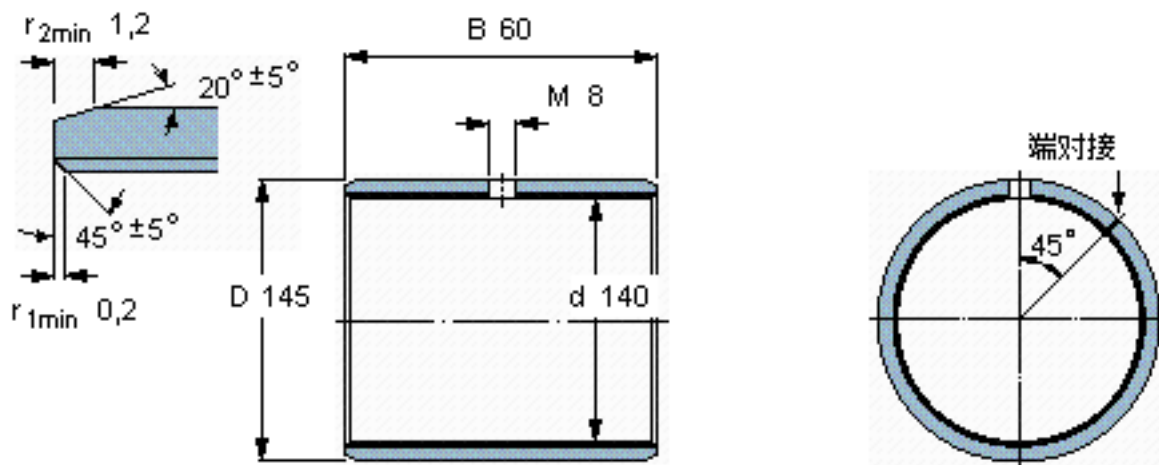

SKF PCM 14014560 M参数

主要尺寸	d	140	mm	-
	D	145	mm	-
	B	60	mm	-
基本额定载荷	C	980000	N	动载荷
	$C_0$	2040000	N	静载荷
重量	重量	470	g	-
型号	型号	PCM 14014560 M	-	-

SKF PCM 14014560 M图片

特定负荷系数  
材料常数

K 120  
 $K_M$  1900

参考资料:<http://www.sozhou.com/p/c860bbbd.html>

特定负荷系数  
 材料常数

K 120  
 $K_M 1900$