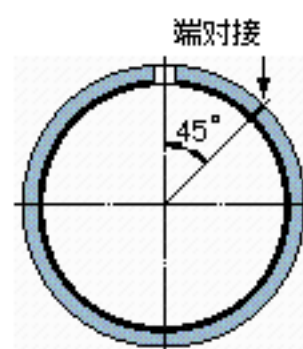

SKF PCM 14014560 M参数

主要尺寸	d	140	mm	-
	D	145	mm	-
	B	60	mm	-
基本额定载荷	C	980000	N	动载荷
	$C_0$	2040000	N	静载荷
重量	重量	470	g	-
型号	型号	PCM 14014560 M	-	-

SKF PCM 14014560 M图片

特定负荷系数  
材料常数

K 120  
 $K_M$  1900

参考资料:<http://www.sozhou.com/p/c860bbbd.html>