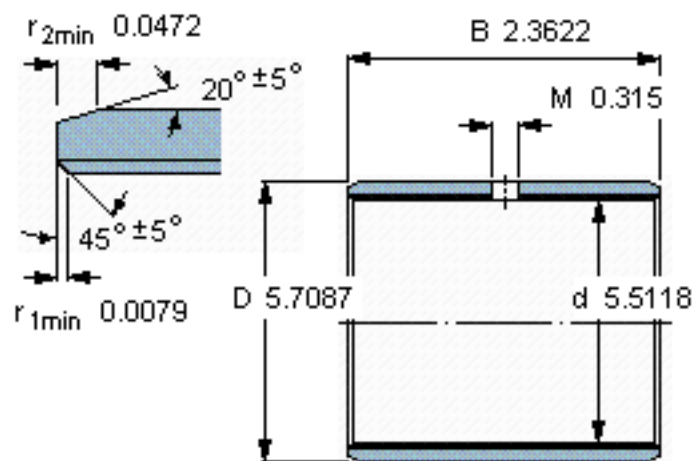

SKF PCM 14014560 M参数

主要尺寸	d	140	mm	-
	D	145	mm	-
	B	60	mm	-
基本额定载荷	C	980000	N	动载荷
	$C_0$	2040000	N	静载荷
重量	重量	470	g	-
型号	型号	PCM 14014560 M	-	-

SKF PCM 14014560 M图片

特定负荷系数  
材料常数

K 120  
 $K_M$  1900

参考资料:<http://www.sozhou.com/p/c860bbbd.html>

特定负荷系数  
 材料常数

K 120  
 $K_M 1900$