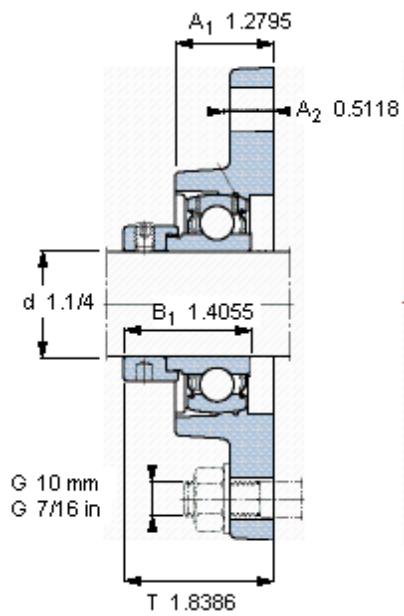

SKF FYT 1.1/4 AFM参数

主要尺寸	d	31.75	mm	-
	A ₁	32.5	mm	-
	J	116.9	mm	-
	L	83	mm	-
	T	46.7	mm	-
基本额定载荷	C	19500	N	动载荷
	C ₀	11200	N	静载荷
极限转速	带h6轴公差	6300	r/min	-
重量	重量	930	g	-
型号	轴承单元	FYT 1.1/4 AFM	-	-
	轴承座	FYT 506 U	-	-
	轴承	YET 206-104	-	-

SKF FYT 1.1/4 AFM图片

5/16-24x5/16
6,5
3,96875

参考资料: <http://www.sozhou.com/p/c89cc37d.html>

平头螺钉
 适宜的止动环 [Nm]
 六角键销尺寸 [mm]

5/16-24x5/16
 6,5
 3,96875