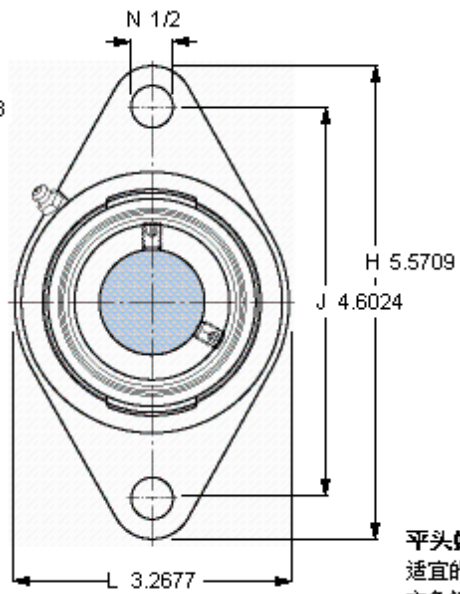

SKF FYT 1.1/4 AFM参数

主要尺寸	d	31.75	mm	-
	A ₁	32.5	mm	-
	J	116.9	mm	-
	L	83	mm	-
	T	46.7	mm	-
基本额定载荷	C	19500	N	动载荷
	C ₀	11200	N	静载荷
极限转速	带h6轴公差	6300	r/min	-
重量	重量	930	g	-
型号	轴承单元	FYT 1.1/4 AFM	-	-
	轴承座	FYT 506 U	-	-
	轴承	YET 206-104	-	-

SKF FYT 1.1/4 AFM图片

5/16-24x5/16
6,5
3,96875

参考资料: <http://www.sozhou.com/p/c89cc37d.html>

平头螺钉
 适宜的止动环 [Nm]
 六角键销尺寸 [mm]

5/16-24x5/16
 6,5
 3,96875