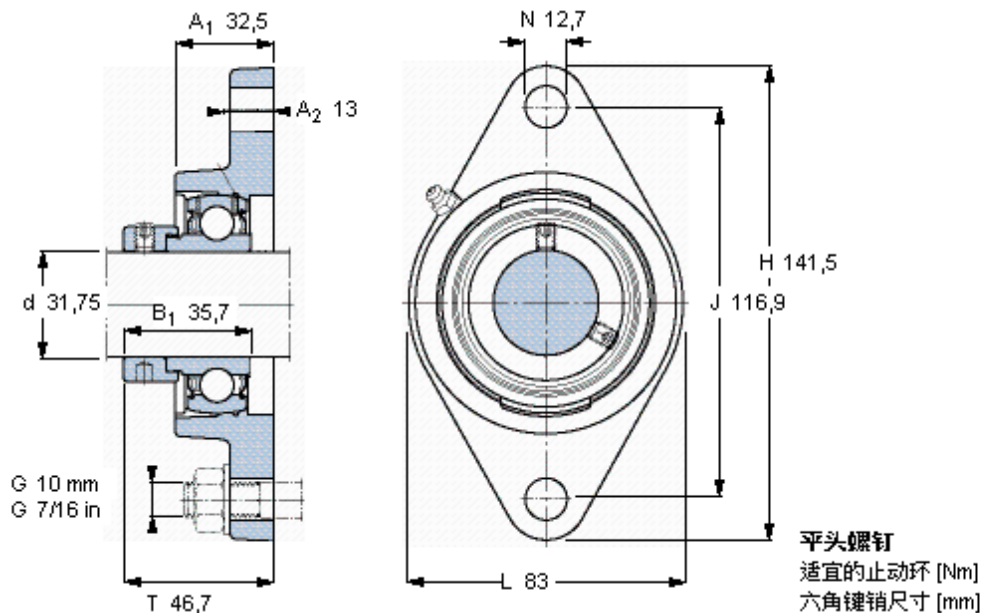

SKF FYT 1.1/4 AFM参数

主要尺寸	d	31.75	mm	-
	A ₁	32.5	mm	-
	J	116.9	mm	-
	L	83	mm	-
	T	46.7	mm	-
基本额定载荷	C	19500	N	动载荷
	C ₀	11200	N	静载荷
极限转速	带h6轴公差	6300	r/min	-
重量	重量	930	g	-
型号	轴承单元	FYT 1.1/4 AFM	-	-
	轴承座	FYT 506 U	-	-
	轴承	YET 206-104	-	-

SKF FYT 1.1/4 AFM图片

5/16-24x5/16
6,5
3,96875

参考资料: <http://www.sozhou.com/p/c89cc37d.html>

平头螺钉
 适宜的止动环 [Nm]
 六角键销尺寸 [mm]

5/16-24x5/16
 6,5
 3,96875