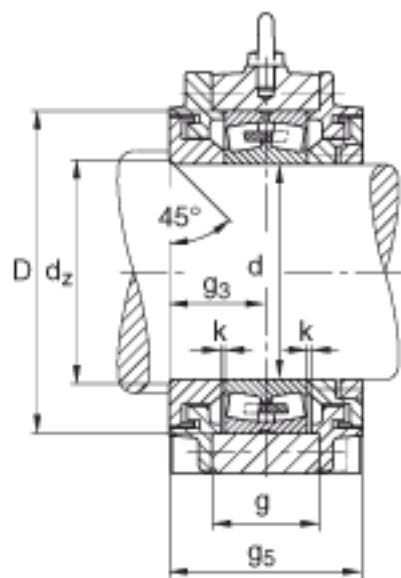

FAG BND2244-Z-Y-BL-S参数

尺寸	d	220	mm	-
	a	890	mm	-
	b	250	mm	-
	c	80	mm	-
	D	400	mm	-
	d _z	236	mm	-
	g	140	mm	-
	g ₃	142	mm	-
	g ₅	284	mm	-
	h	270	mm	-
	k	4	mm	-
	m	720	mm	-
	n	140	mm	-
	s	M36		-
说明	s ₂	M20		-
尺寸	t	455	mm	-
	v	52	mm	-
说明	s ₂	8		数量
		22244		型号, 轴承
重量	m ₁	290000	g	质量, 轴承座
说明		BND2244		型号, 轴承座
尺寸	h ₁	550	mm	-
	u	42	mm	-

FAG BND2244-Z-Y-BL-S图片

参考资料:<http://www.sozhou.com/p/c8b2a29c.html>