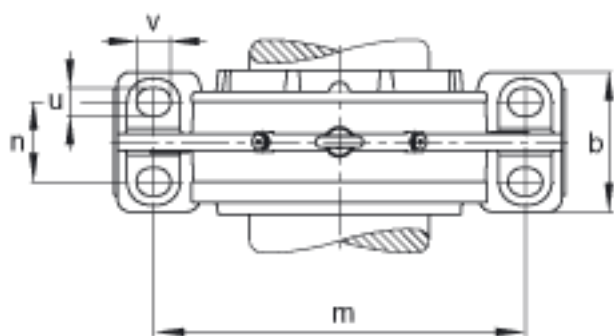

参考资料:<http://www.sozhou.com/p/c8ba659a.html>