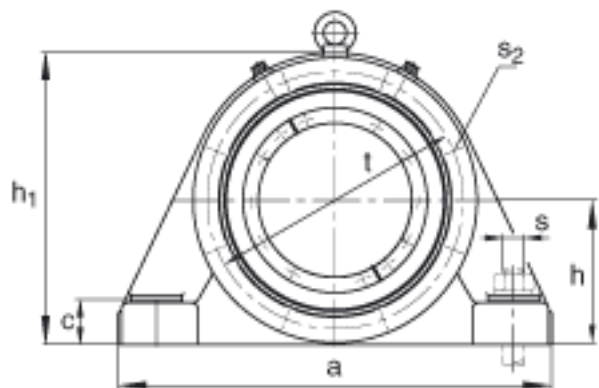

参考资料:<http://www.sozhou.com/p/c8ba659a.html>