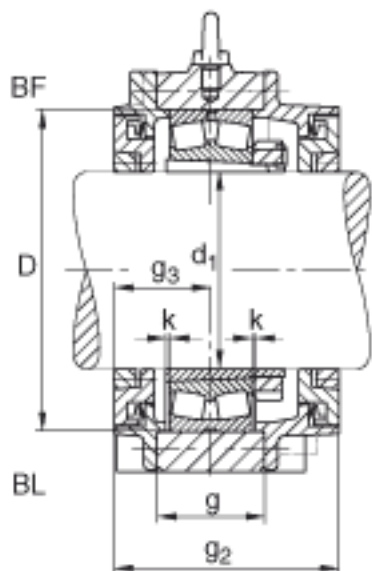

FAG BND3240-H-W-T-BF-S参数

尺寸	d_1	180	mm	-
	a	780	mm	-
	h_1	475	mm	-
	g_2	299	mm	-
	b	240	mm	-
	c	75	mm	-
	D	360	mm	-
	g	158	mm	-
	g_3	138	mm	-
	h	235	mm	-
	m	640	mm	-
	n	140	mm	-
	s	M36		-
说明	s_2	M16		-
尺寸	t	420	mm	-
	u	42	mm	-
	v	52	mm	-
说明	s_2	8		数量
		23240K		型号, 轴承
其他		H2340		质量, 紧定套
重量	m_1	205000	g	质量, 轴承座
说明		BND3240		型号, 轴承座

FAG BND3240-H-W-T-BF-S图片

参考资料:<http://www.sozhou.com/p/c8ba659a.html>