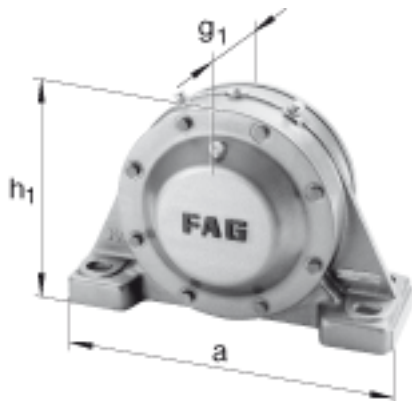

FAG BND3240-H-W-T-BF-S参数

尺寸	d_1	180	mm	-
	a	780	mm	-
	h_1	475	mm	-
	g_2	299	mm	-
	b	240	mm	-
	c	75	mm	-
	D	360	mm	-
	g	158	mm	-
	g_3	138	mm	-
	h	235	mm	-
	m	640	mm	-
	n	140	mm	-
	s	M36		-
说明	s_2	M16		-
尺寸	t	420	mm	-
	u	42	mm	-
	v	52	mm	-
说明	s_2	8		数量
		23240K		型号, 轴承
其他		H2340		质量, 紧定套
重量	m_1	205000	g	质量, 轴承座
说明		BND3240		型号, 轴承座

FAG BND3240-H-W-T-BF-S图片