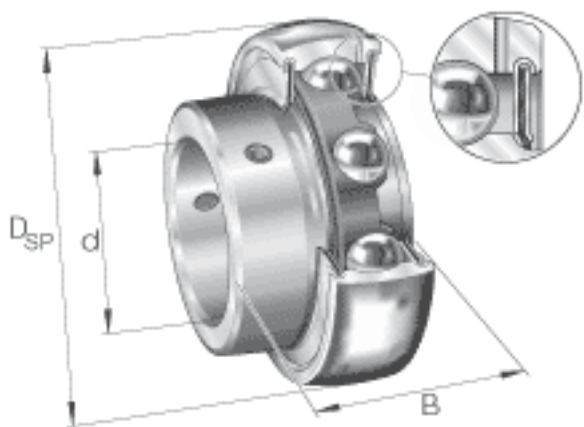

INA GAY008-NPP-B-AS2/V参数

尺寸	d_1	23.9014	mm	-
	d_2	22.9108	mm	-
	S	5.9944	mm	-
	d	12.7	mm	-
	D_{SP}	40	mm	-
	B	22	mm	-
	A	3.9878	mm	-
	C	11.9888	mm	-
	C_a	3.4036	mm	-
	W	38.1	mm	-
	重量	m	100	g
基本额定载荷	C_r	9600	N	基本额定动载荷，径向
	C_{0r}	4750	N	基本额定静载荷，径向
说明				经协商，可以供货

INA GAY008-NPP-B-AS2/V图片

参考资料:<http://www.sozhou.com/p/c8bbe1e8.html>