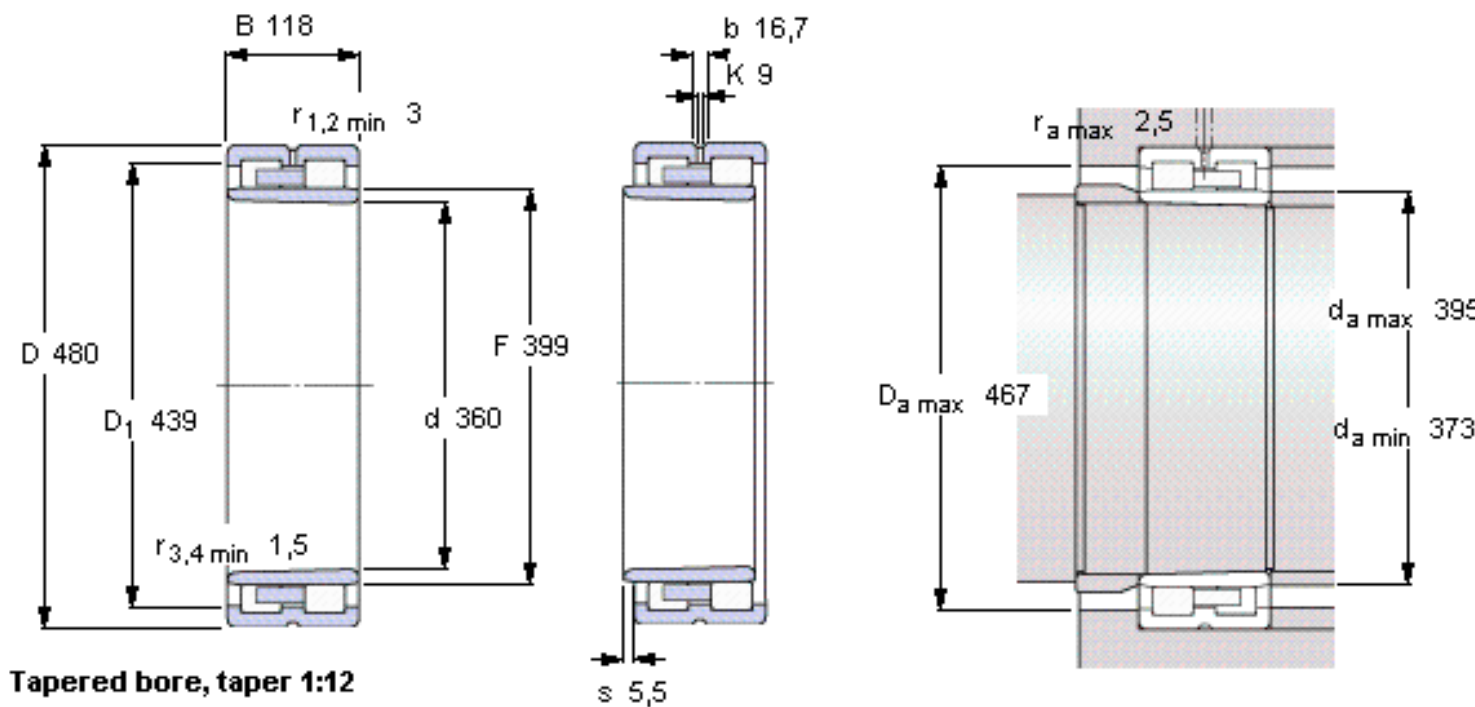

SKF NNU 4972 BK/SPW33参数

主要尺寸	d	360	mm	-
	D	480	mm	-
	B	118	mm	-
基本额定载荷	C	1120000	N	动载荷
	C_0	2800000	N	静载荷
疲劳载荷极限	P_u	255000	N	-
可达转速	Grease	1500	r/min	-
	Oil-air	1700	r/min	-
重量	重量	55000	g	-
型号	型号	NNU 4972 BK/SPW33	-	-

SKF NNU 4972 BK/SPW33图片

参考资料:<http://www.sozhou.com/p/c8ce9cc8.html>