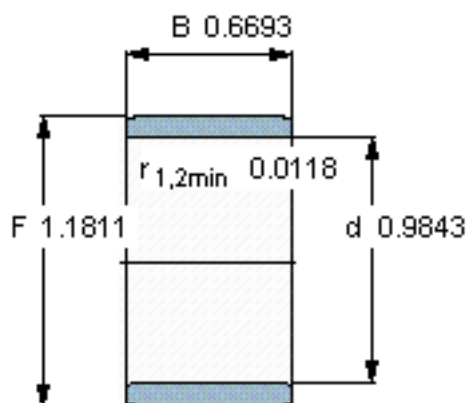

SKF IR 25x30x17参数

主要尺寸	d	25	mm	-
	F	30	mm	-
	B	17	mm	-
	最小	0.3	mm	-
重量	重量	28	g	-
型号	型号	IR 25x30x17	-	-

SKF IR 25x30x17图片

参考资料:<http://www.sozhou.com/p/c9006e02.html>