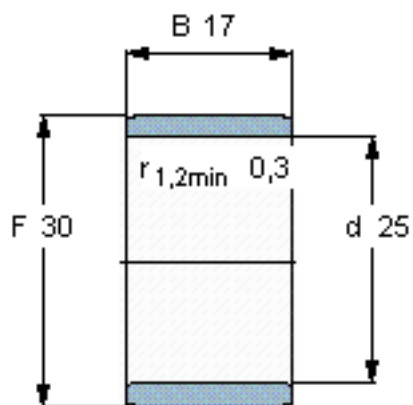

SKF IR 25x30x17参数

主要尺寸	d	25	mm	-
	F	30	mm	-
	B	17	mm	-
	最小	0.3	mm	-
重量	重量	28	g	-
型号	型号	IR 25x30x17	-	-

SKF IR 25x30x17图片

参考资料:<http://www.sozhou.com/p/c9006e02.html>