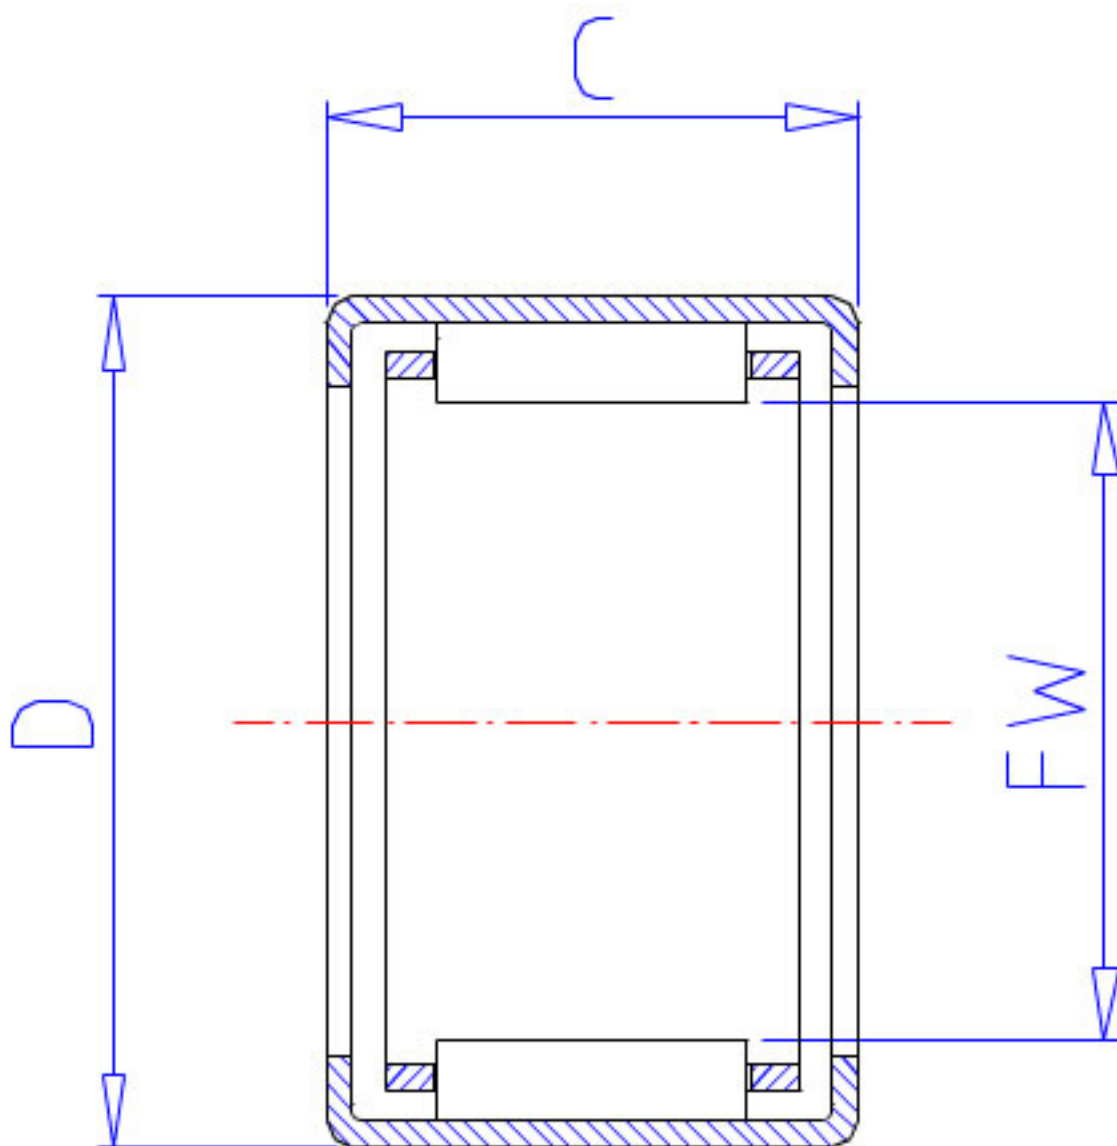

参考资料:<http://www.sozhou.com/p/c938a9a3.html>