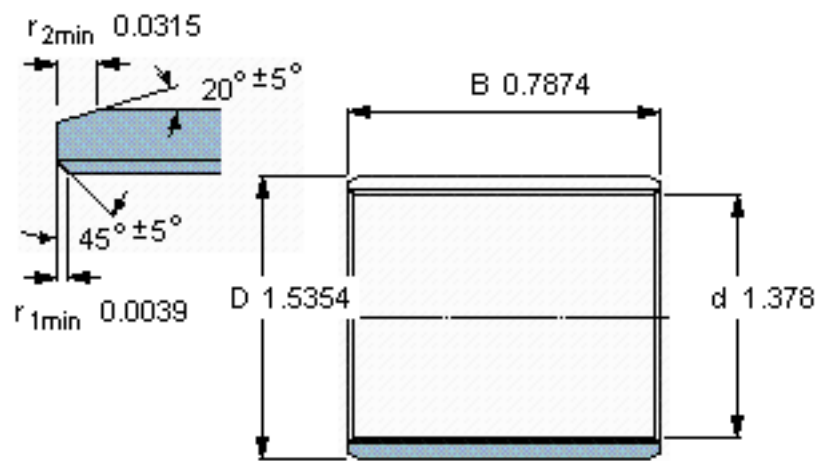

SKF PCM 353920 E参数

主要尺寸	d	35	mm	-
	D	39	mm	-
	B	20	mm	-
基本额定载荷	C	54000	N	动载荷
	$C_0$	166000	N	静载荷
重量	重量	34	g	-
型号	型号	PCM 353920 E	-	-

SKF PCM 353920 E图片

特定负荷系数  
材料常数

K 80  
 $K_M$  480

参考资料:<http://www.sozhou.com/p/c93c5cc1.html>