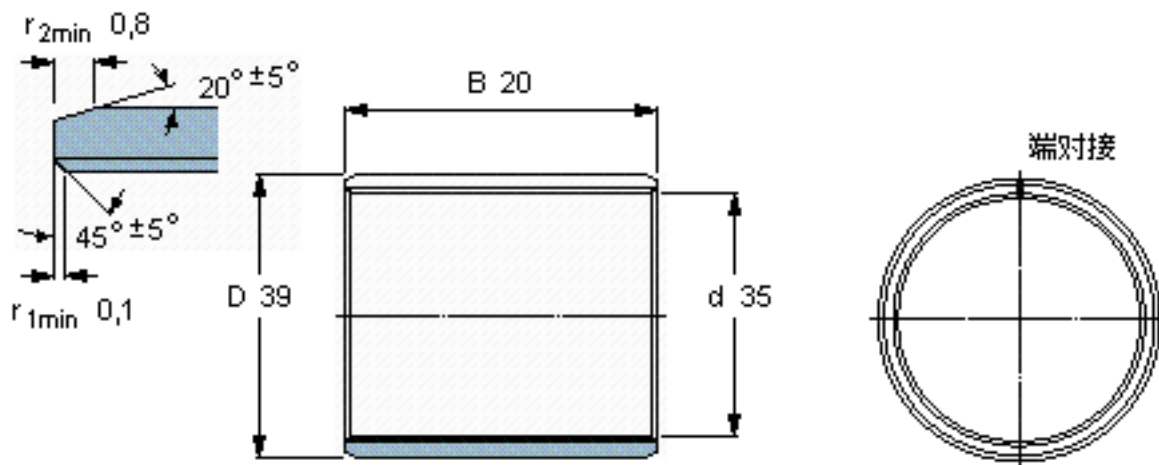

SKF PCM 353920 E参数

主要尺寸	d	35	mm	-
	D	39	mm	-
	B	20	mm	-
基本额定载荷	C	54000	N	动载荷
	$C_0$	166000	N	静载荷
重量	重量	34	g	-
型号	型号	PCM 353920 E	-	-

SKF PCM 353920 E图片

特定负荷系数  
材料常数

K 80  
 $K_M$  480

参考资料:<http://www.sozhou.com/p/c93c5cc1.html>