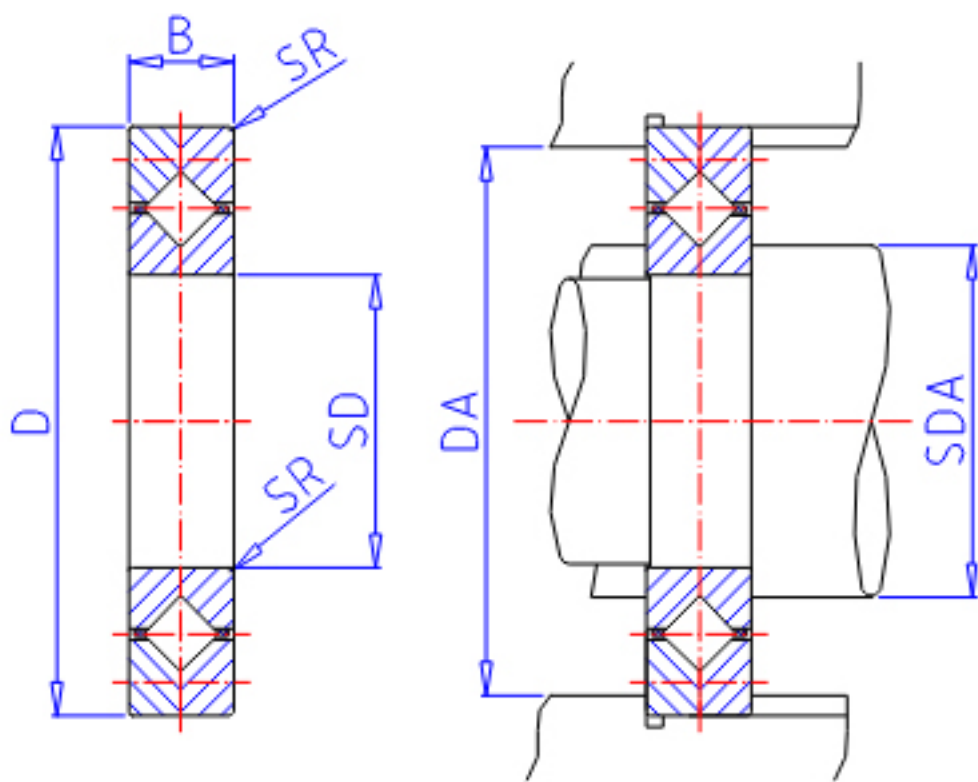

IKO CRBC 7013参数

轴径	STDRT	70	mm	轴径
型号	ORDER	CRBC 7013		型号
重量	MASS	380	g	重量
主要尺寸	SD	70	mm	内径
	D	100	mm	外径
	B	13	mm	宽度
	SR	0.6	mm	(最小)
安装尺寸	SDA	75	mm	-
	DA	91	mm	-
基本额定载荷	CR	12300	N	动载荷
	COR	16700	N	静载荷

IKO CRBC 7013图片