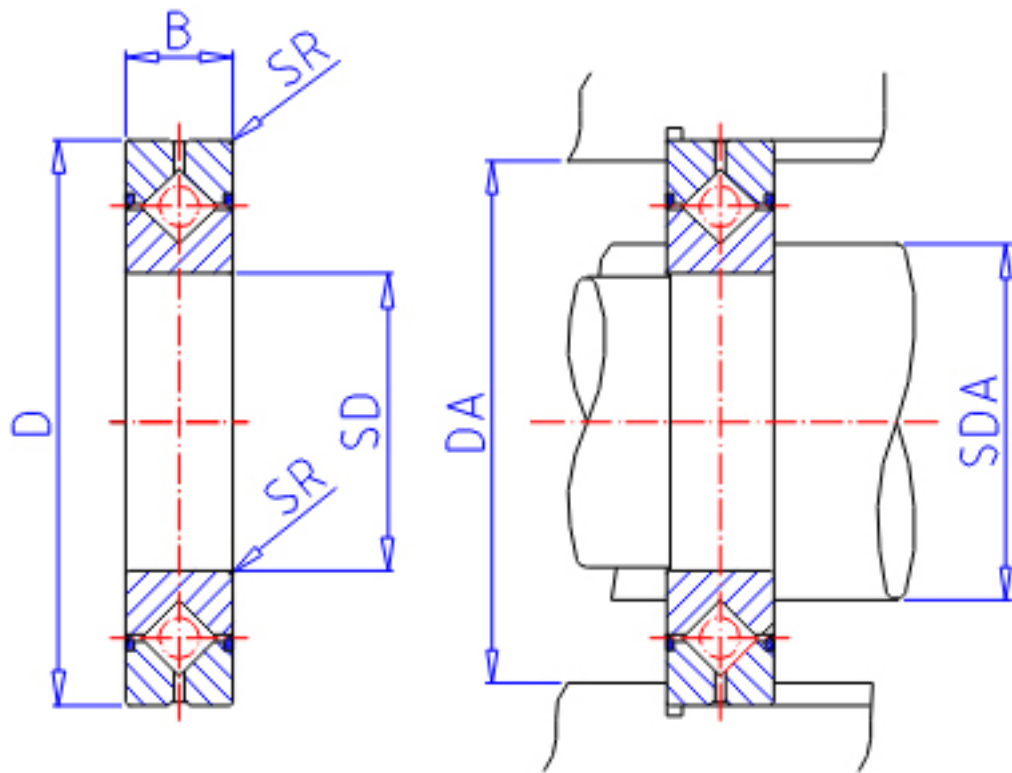

参考资料:<http://www.sozhou.com/p/c97c55b0.html>