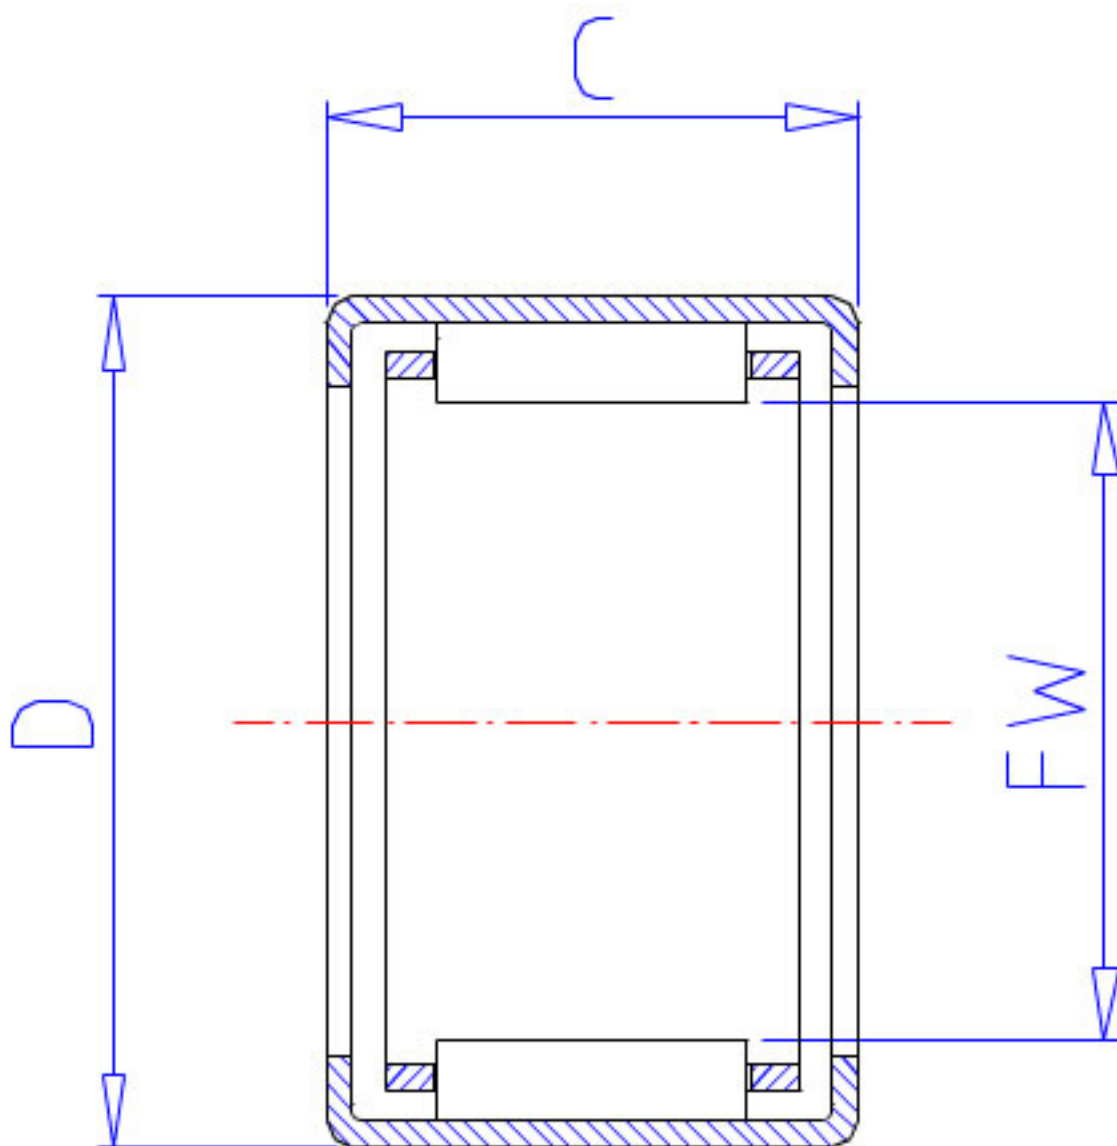

参考资料:<http://www.sozhou.com/p/c98eaf74.html>