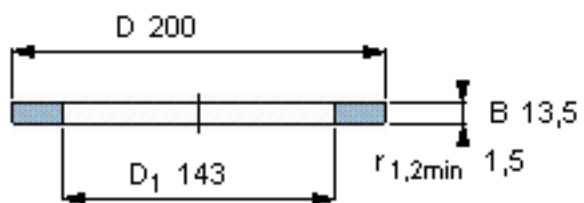

SKF GS 81228参数

尺寸	d	140	mm	-
	D	200	mm	-
	B	13.5	mm	-
	d ₁	-	mm	-
	D ₁	143	mm	-
	r ₁ 、r _{1.2}	1.5	mm	-
重量	重量	1690	g	-
型号	型号	GS 81228	-	-

SKF GS 81228图片

轴承座垫圈

轴承座垫圈

参考资料:<http://www.sozhou.com/p/c9a4a16f.html>