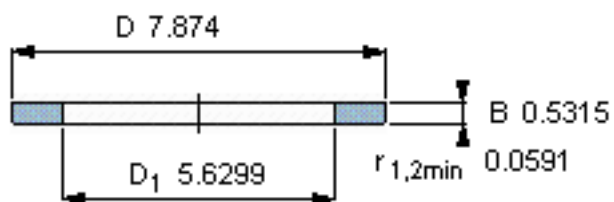

SKF GS 81228参数

尺寸	d	140	mm	-
	D	200	mm	-
	B	13.5	mm	-
	d ₁	-	mm	-
	D ₁	143	mm	-
	r ₁ 、r _{1.2}	1.5	mm	-
重量	重量	1690	g	-
型号	型号	GS 81228	-	-

SKF GS 81228图片

轴承座垫圈

轴承座垫圈

参考资料:<http://www.sozhou.com/p/c9a4a16f.html>