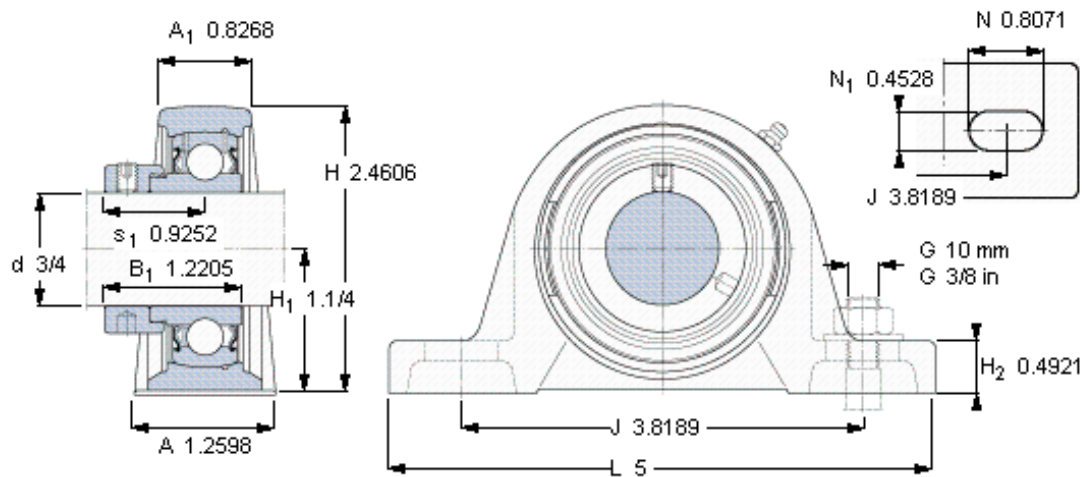

SKF SYH 3/4 FM参数

主要尺寸	d	19.05	mm	-
	A	32	mm	-
	H	62.5	mm	-
	H ₁	31.75	mm	-
	L	127	mm	-
基本额定载荷	C	12700	N	动载荷
	C ₀	6550	N	静载荷
极限转速	带h6轴公差	8500	r/min	-
重量	重量	600	g	-
型号	轴承单元	SYH 3/4 FM	-	-
	轴承座	SYH 504 U	-	-
	轴承	YET 204-012	-	-

SKF SYH 3/4 FM图片

平头螺钉
适宜的止动环 [Nm]
六角键销尺寸 [mm]

10-32x1/4
4
3,175

参考资料: <http://www.sozhou.com/p/c9b92cbd.html>

平头螺钉

适宜的止动环 [Nm]

六角键销尺寸 [mm]

10-32x1/4