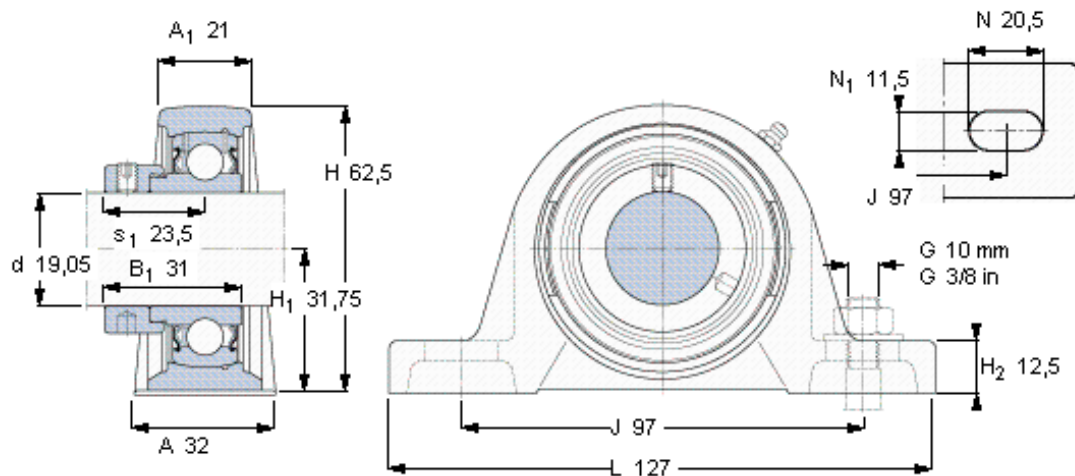

SKF SYH 3/4 FM参数

主要尺寸	d	19.05	mm	-
	A	32	mm	-
	H	62.5	mm	-
	H ₁	31.75	mm	-
	L	127	mm	-
基本额定载荷	C	12700	N	动载荷
	C ₀	6550	N	静载荷
极限转速	带h6轴公差	8500	r/min	-
重量	重量	600	g	-
型号	轴承单元	SYH 3/4 FM	-	-
	轴承座	SYH 504 U	-	-
	轴承	YET 204-012	-	-

SKF SYH 3/4 FM图片

平头螺钉
适宜的止动环 [Nm]
六角键销尺寸 [mm]

10-32x1/4
4
3,175

参考资料: <http://www.sozhou.com/p/c9b92cbd.html>

平头螺钉

适宜的止动环 [Nm]

六角键销尺寸 [mm]

10-32x1/4