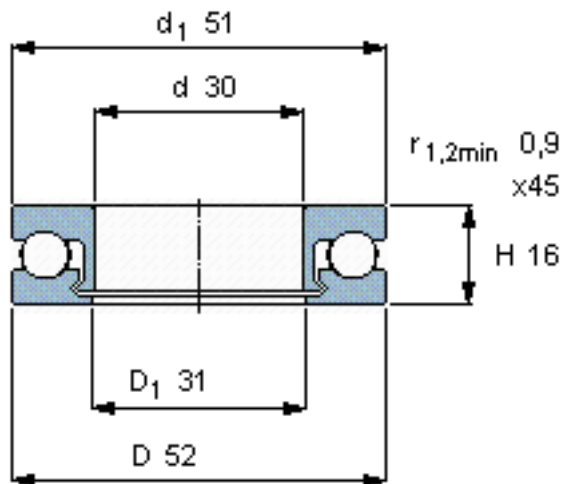

SKF 51206 V/HR22Q2参数

主要尺寸	d	30	mm	-
	D	52	mm	-
	H	16	mm	-
承载能力	动态 ¹	900	N	-
	静止 ²	720	N	-
额定转速	最大 ³	345	r/min	-
重量	重量	26	g	-
型号	型号	51206 V/HR22Q2	-	-

SKF 51206 V/HR22Q2图片

参考资料:<http://www.sozhou.com/p/ca0fa547.html>