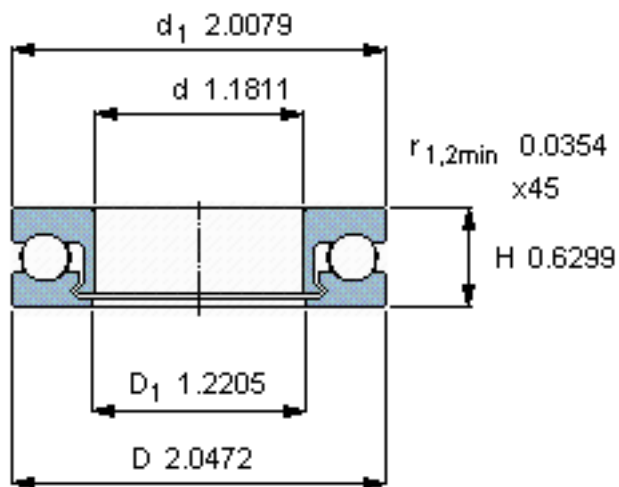

SKF 51206 V/HR22Q2参数

主要尺寸	d	30	mm	-
	D	52	mm	-
	H	16	mm	-
承载能力	动态 ¹	900	N	-
	静止 ²	720	N	-
额定转速	最大 ³	345	r/min	-
重量	重量	26	g	-
型号	型号	51206 V/HR22Q2	-	-

SKF 51206 V/HR22Q2图片

参考资料:<http://www.sozhou.com/p/ca0fa547.html>