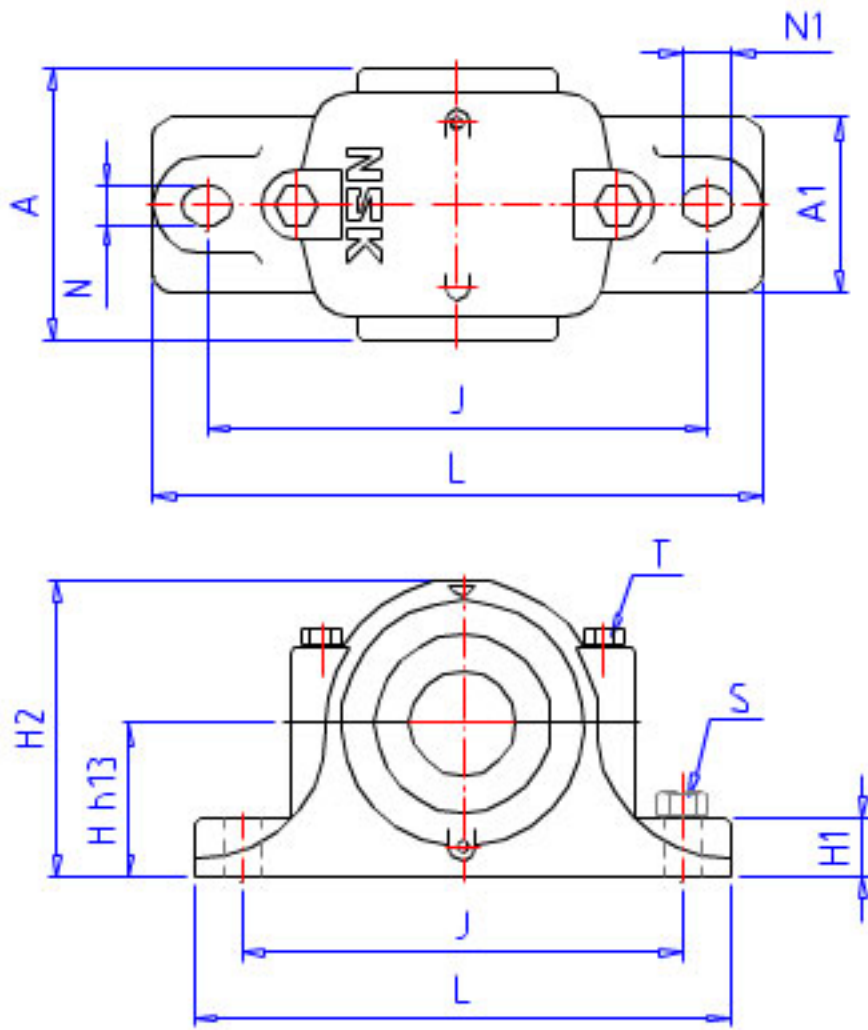

### NSK SN 628 1参数

型号	型号	SN 628 1		-
轴径	D1	125	mm	轴径
轴承座	PLB	SN 628		型号
适用部件	SBBN	-		调心球轴承
	AN	22328CK		调心滚子轴承
	AD	H2328		紧定套型号
尺寸	DH8	300	mm	直径
	HH13	180	mm	高度
	J	520	mm	长度
	A	235	mm	宽度
	L	610	mm	长度
	A1	170	mm	宽度
	H1	65	mm	高度
	H2	365	mm	高度
	GH13	112	mm	高度
	T	M30	mm	规格
	N	35	mm	长度
	N1	45	mm	长度
	S	M30	mm	规格
	重量	MASS	72000	g
适用部件	LRN	SR 300x10		定位圈规格（外径×宽）
	Q	1		定位圈个数
油封	OS	GS 28		油封

### NSK SN 628 1图片

参考资料:<http://www.sozhou.com/p/ca41f68d.html>