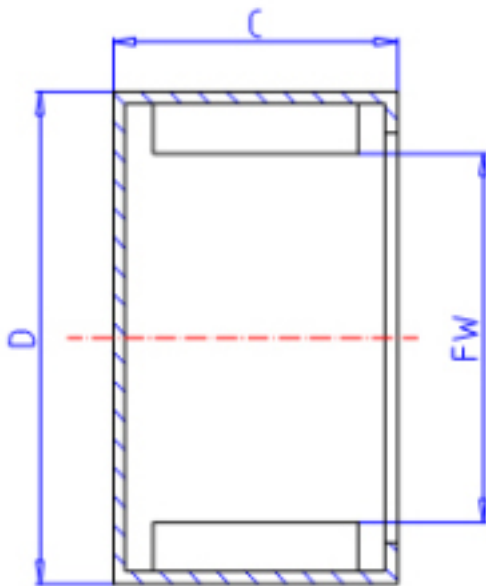

KOYO MHKM2520参数

主要尺寸	FW	25.0	mm	内径
	C	20	mm	宽度
	D	33	mm	外径
型号	ORDER	MHKM2520		型号
基本额定载荷	CR	19100	N	动载荷
	C0	29500	N	静载荷
极限转速	NO	14000	1/min	油润滑

KOYO MHKM2520图片

参考资料:<http://www.sozhou.com/p/ca48c944.html>