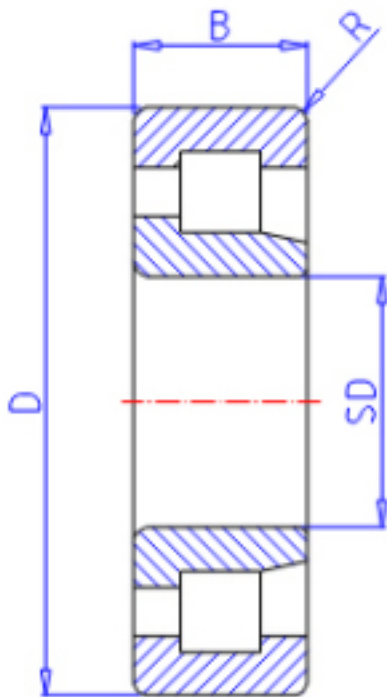

KOYO NJ421参数

主要尺寸	SD	105	mm	内径
	D	260	mm	外径
	B	60	mm	宽度
	R	4.0	mm	(最小)
型号	ORDER	NJ421		型号
基本额定载荷	C	471000	N	动载荷
	C0	510000	N	静载荷
极限转速	NG	2400	1/min	脂润滑
	NO	3100	1/min	油润滑

KOYO NJ421图片

参考资料:<http://www.sozhou.com/p/ca81c912.html>