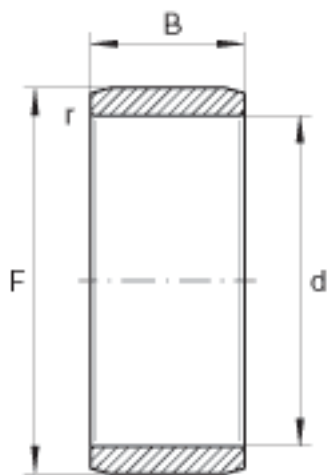

INA PI141816参数

尺寸	d	22.225	mm	-
	F	28.575	mm	-
	B	25.4	mm	-
重量	m	49.9	g	质量

INA PI141816图片

参考资料:<http://www.sozhou.com/p/ca895f8d.html>