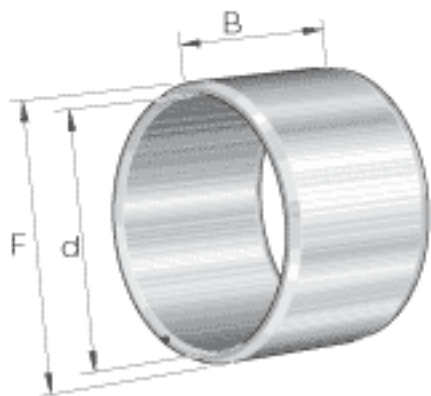

INA PI141816参数

尺寸	d	22.225	mm	-
	F	28.575	mm	-
	B	25.4	mm	-
重量	m	49.9	g	质量

INA PI141816图片

参考资料:<http://www.sozhou.com/p/ca895f8d.html>