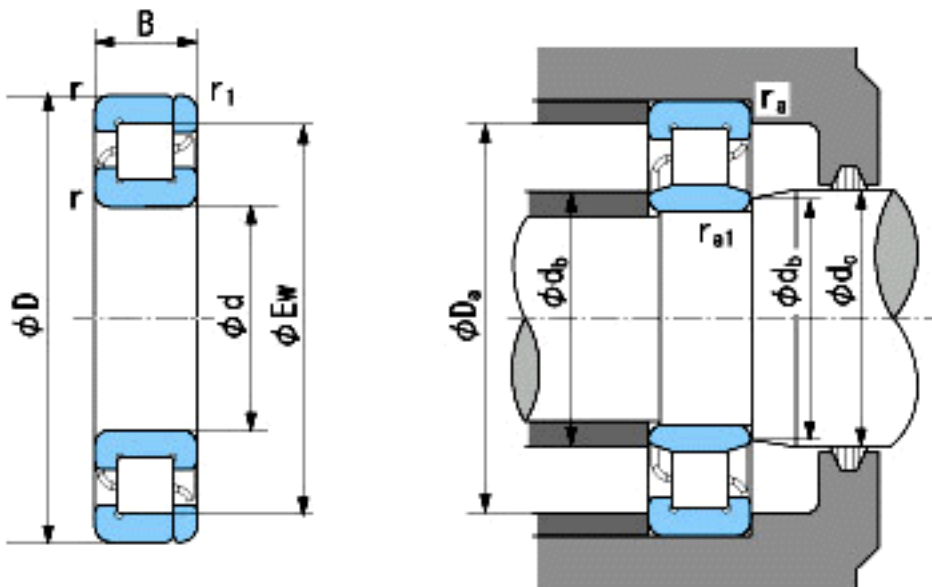

NACHI NP204参数

外形尺寸	d	20	mm	内径
	D	47	mm	外径
	B	14	mm	宽度
	r	1~1.5	mm	轴向
	r	1~3	mm	轴向
	r1	0.6~1	mm	轴向
	r1	0.6~2	mm	轴向
	Ew	40	mm	-
安装尺寸	db(min)	25	mm	(最小)
	db(max)	26	mm	(最大)
	dc(max)	29	mm	(最大)
	Da(max)	41	mm	(最大)
	ra(max)	1	mm	(最大)
	ra1(max)	0.6	mm	(最大)
基本额定载荷	Cr	15400	N	动载荷
	Cor	12700	N	静载荷
极限速度	Grease	15000	r/min	脂润滑
	Oil	18000	r/min	油润滑

NACHI NP204图片