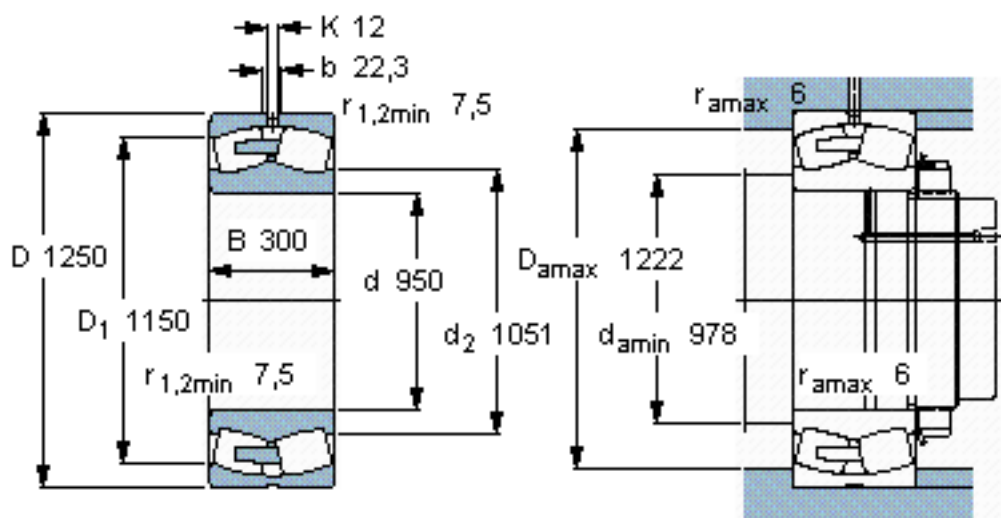

SKF 249/950 CA/W33 *参数

主要尺寸	d	950	mm	-
	D	1250	mm	-
	B	300	mm	-
基本额定载荷	C	10600000	N	动载荷
	C_0	26000000	N	静载荷
疲劳载荷极限	P_u	1500000	N	-
额定转速	参考转速	180	r/min	-
	极限转速	340	r/min	-
重量	重量	1015000	g	-
型号	* SKF 探索者轴承	249/950 CA/W33 *	-	-

SKF 249/950 CA/W33 *图片

参考资料:<http://www.sozhou.com/p/caa2c14d.html>