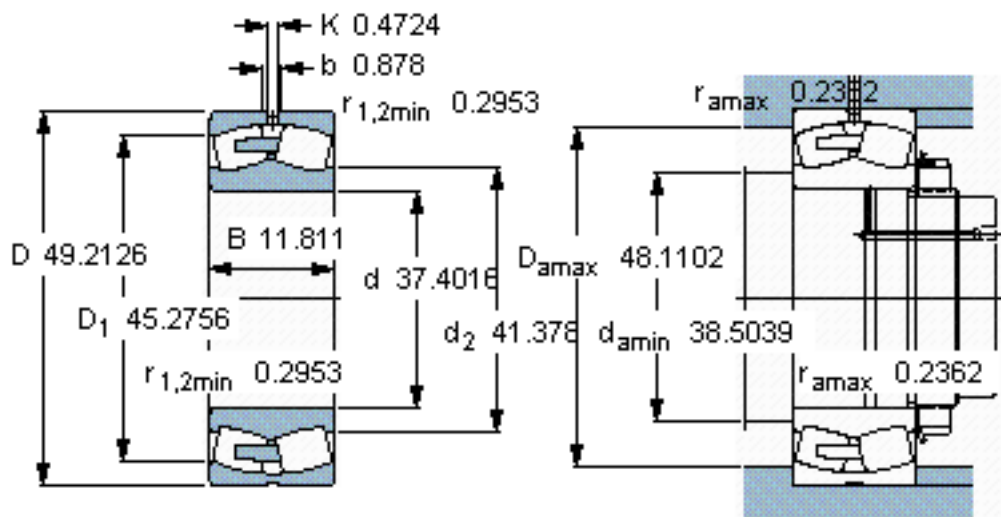

SKF 249/950 CA/W33 *参数

主要尺寸	d	950	mm	-
	D	1250	mm	-
	B	300	mm	-
基本额定载荷	C	10600000	N	动载荷
	C_0	26000000	N	静载荷
疲劳载荷极限	P_u	1500000	N	-
额定转速	参考转速	180	r/min	-
	极限转速	340	r/min	-
重量	重量	1015000	g	-
型号	* SKF 探索者轴承	249/950 CA/W33 *	-	-

SKF 249/950 CA/W33 *图片

参考资料:<http://www.sozhou.com/p/caa2c14d.html>