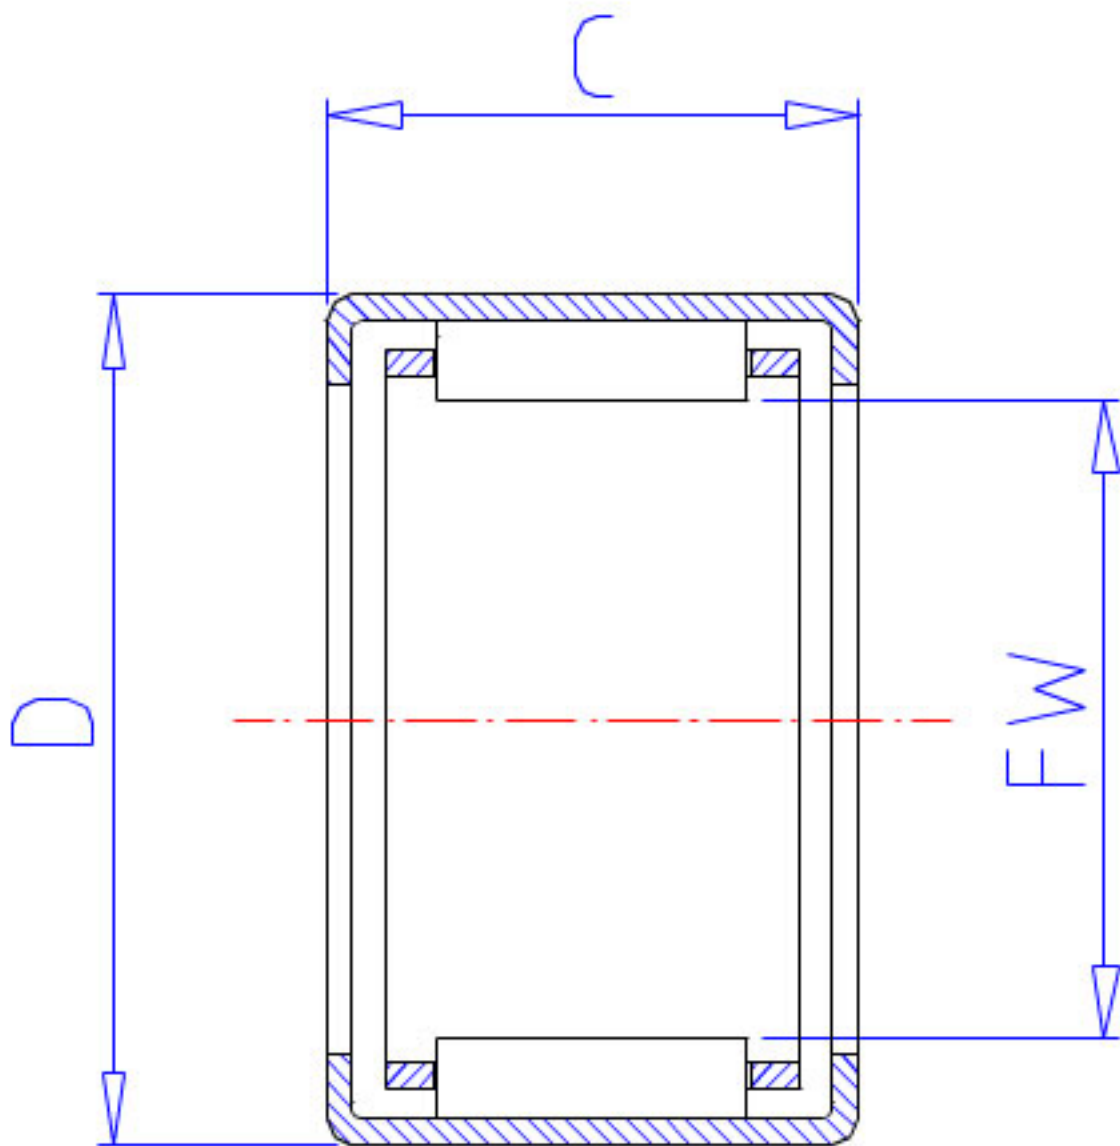

参考资料:<http://www.sozhou.com/p/caba25a1.html>