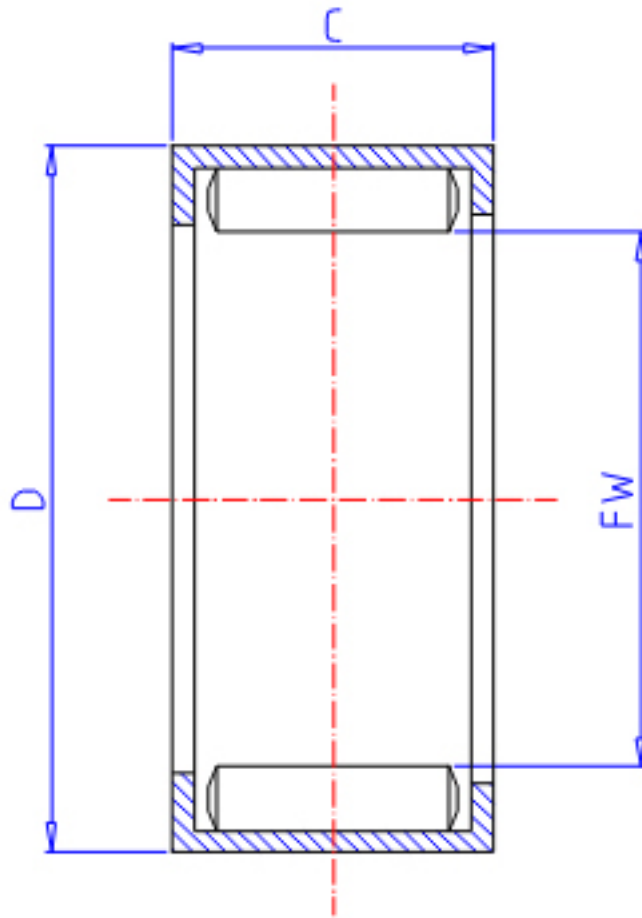

参考资料:<http://www.sozhou.com/p/cac1a626.html>