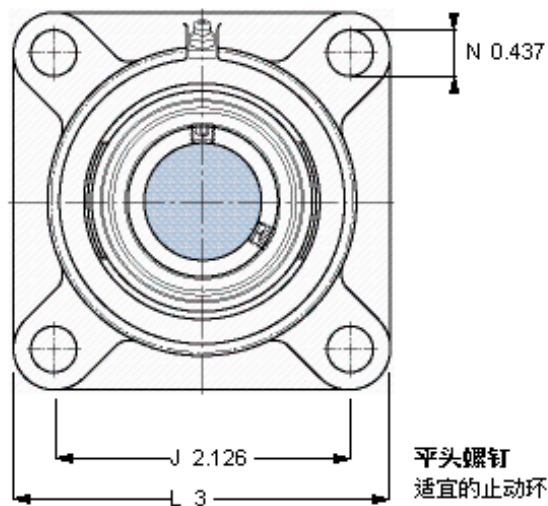

SKF FY 5/8 TF参数

主要尺寸	d	15.875	mm	-
	A ₁	23.4	mm	-
	J	54	mm	-
	L	76.2	mm	-
	T	30.6	mm	-
基本额定载荷	C	9560	N	动载荷
	C ₀	4750	N	静载荷
极限转速	带h6轴公差	9500	r/min	-
重量	重量	440	g	-
型号	轴承单元	FY 5/8 TF	-	-
	轴承座	FY 503 U	-	-
	轴承	YAR 203-010-2F	-	-

SKF FY 5/8 TF图片

10-32x1/4
4
2,38125

参考资料: <http://www.sozhou.com/p/cad5c396.html>

平头螺钉
 适宜的止动环 [Nm]
 六角键销尺寸 [mm]

10-32x1/4
 4
 2,38125