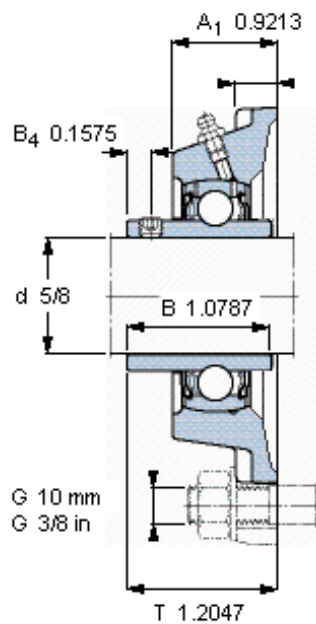

SKF FY 5/8 TF参数

主要尺寸	d	15.875	mm	-
	A ₁	23.4	mm	-
	J	54	mm	-
	L	76.2	mm	-
	T	30.6	mm	-
基本额定载荷	C	9560	N	动载荷
	C ₀	4750	N	静载荷
极限转速	带h6轴公差	9500	r/min	-
重量	重量	440	g	-
型号	轴承单元	FY 5/8 TF	-	-
	轴承座	FY 503 U	-	-
	轴承	YAR 203-010-2F	-	-

SKF FY 5/8 TF图片

10-32x1/4
4
2,38125

参考资料: <http://www.sozhou.com/p/cad5c396.html>

平头螺钉
 适宜的止动环 [Nm]
 六角键销尺寸 [mm]

10-32x1/4
 4
 2,38125