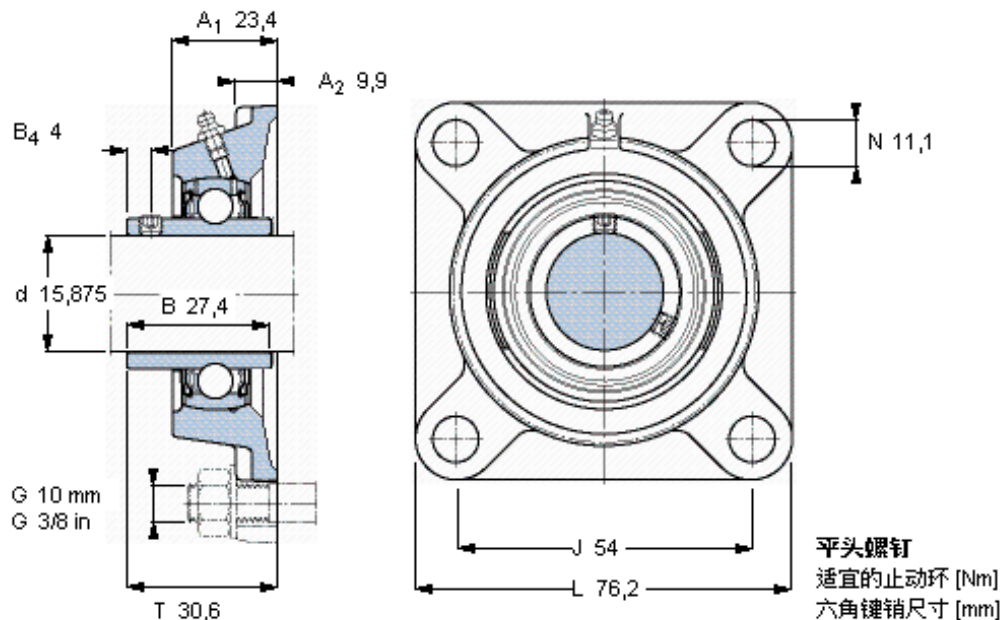

SKF FY 5/8 TF参数

主要尺寸	d	15.875	mm	-
	A ₁	23.4	mm	-
	J	54	mm	-
	L	76.2	mm	-
	T	30.6	mm	-
基本额定载荷	C	9560	N	动载荷
	C ₀	4750	N	静载荷
极限转速	带h6轴公差	9500	r/min	-
重量	重量	440	g	-
型号	轴承单元	FY 5/8 TF	-	-
	轴承座	FY 503 U	-	-
	轴承	YAR 203-010-2F	-	-

SKF FY 5/8 TF图片

10-32x1/4
4
2,38125

参考资料: <http://www.sozhou.com/p/cad5c396.html>

平头螺钉
 适宜的止动环 [Nm]
 六角键销尺寸 [mm]

10-32x1/4
 4
 2,38125