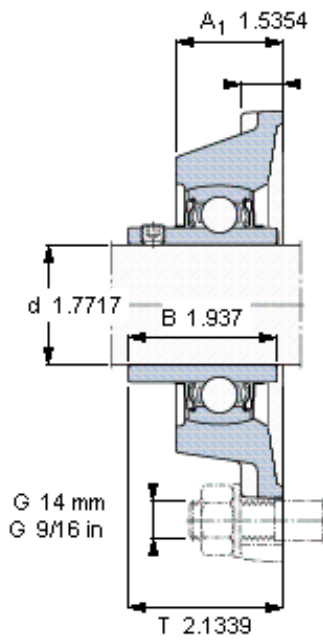

### SKF FY 45 TF/VA201参数

主要尺寸	d	45	mm	-
	A <sub>1</sub>	39	mm	-
	J	105	mm	-
	L	137	mm	-
	T	54.2	mm	-
基本额定载荷	C <sub>0</sub>	21600	N	静载荷
重量	重量	2100	g	-
型号	轴承单元	FY 45 TF/VA201	-	-
	轴承座	FY 509 U/VA228	-	-
	轴承	YAR 209-2FW/VA201	-	-

### SKF FY 45 TF/VA201图片

参考资料: <http://www.sozhou.com/p/cafddc89.html>

M 8×  
 6,5  
 4