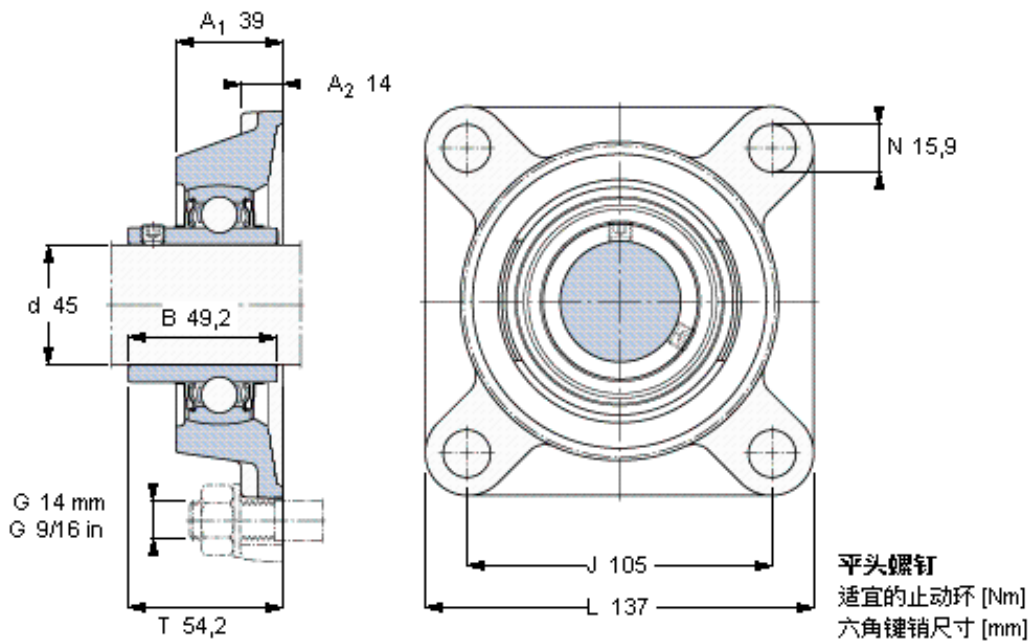

### SKF FY 45 TF/VA201参数

主要尺寸	d	45	mm	-
	A <sub>1</sub>	39	mm	-
	J	105	mm	-
	L	137	mm	-
	T	54.2	mm	-
基本额定载荷	C <sub>0</sub>	21600	N	静载荷
重量	重量	2100	g	-
型号	轴承单元	FY 45 TF/VA201	-	-
	轴承座	FY 509 U/VA228	-	-
	轴承	YAR 209-2FW/VA201	-	-

### SKF FY 45 TF/VA201图片

参考资料: <http://www.sozhou.com/p/cafddc89.html>

M 8×  
 6,5  
 4