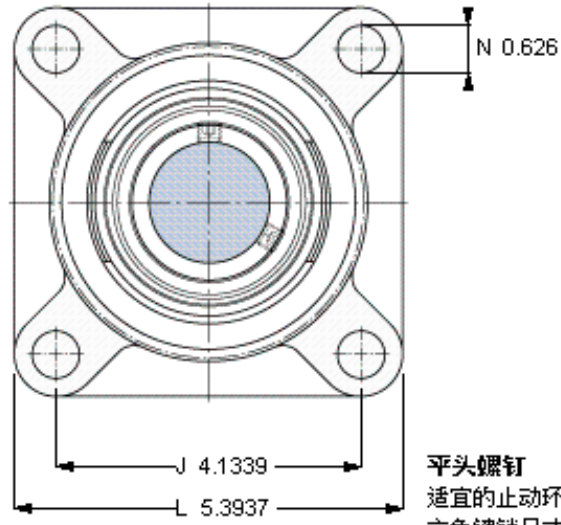

### SKF FY 45 TF/VA201参数

主要尺寸	d	45	mm	-
	A <sub>1</sub>	39	mm	-
	J	105	mm	-
	L	137	mm	-
	T	54.2	mm	-
基本额定载荷	C <sub>0</sub>	21600	N	静载荷
重量	重量	2100	g	-
型号	轴承单元	FY 45 TF/VA201	-	-
	轴承座	FY 509 U/VA228	-	-
	轴承	YAR 209-2FW/VA201	-	-

### SKF FY 45 TF/VA201图片

参考资料: <http://www.sozhou.com/p/cafddc89.html>

M 8×  
 6,5  
 4