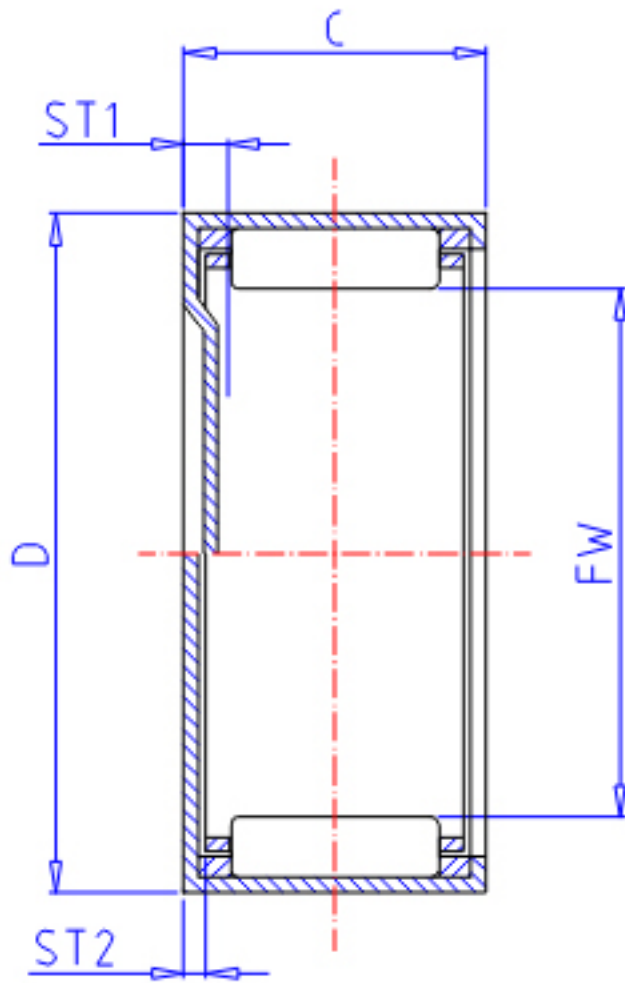

IKO TAM 6530参数

轴径	STDRT	65	mm	轴径
型号	ORDER	TAM 6530		型号
重量	MASS	230.00	g	重量
主要尺寸	FW	65	mm	内径
	D	77	mm	外径
	C	30	mm	宽度
	ST1	3.4	mm	-
	ST2	0.0	mm	-
基本额定载荷	CR	68500	N	动载荷
	COR	149000	N	静载荷

IKO TAM 6530图片

参考资料:<http://www.sozhou.com/p/cb1c2d28.html>