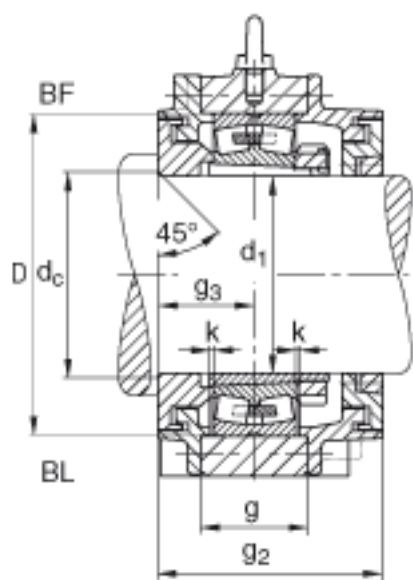

FAG BND2240-H-C-Y-BF-S参数

尺寸	d ₁	180	mm	-
	a	780	mm	-
	h ₁	475	mm	-
	s ₂	269	mm	-
	c	75	mm	-
	D	360	mm	-
	d _c	196	mm	-
	g	128	mm	-
	s ₃	123	mm	-
	h	235	mm	-
	m	640	mm	-
	n	140	mm	-
	s	M36		-
说明	s ₂	M16		-
尺寸	t	420	mm	-
	u	42	mm	-
	v	52	mm	-
说明	s ₂	8		数量
		22240K		型号, 轴承
其他		H3140		质量, 紧定套
重量	m ₁	185000	g	质量, 轴承座
说明		BND2240		型号, 轴承座
尺寸	b	240	mm	-

FAG BND2240-H-C-Y-BF-S图片

参考资料:<http://www.sozhou.com/p/cba8698e.html>