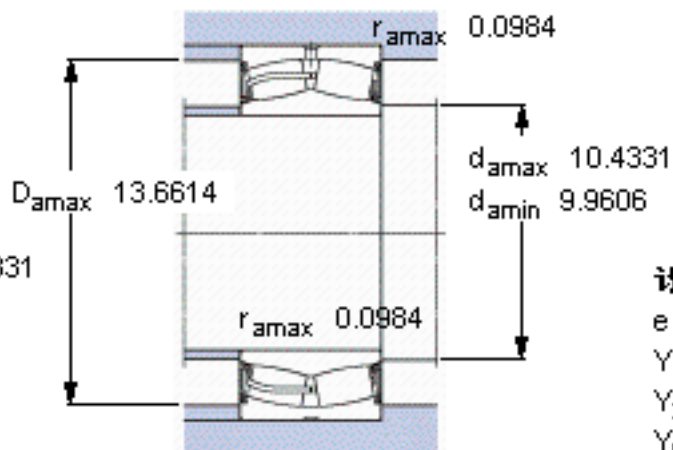

SKF 23048-2CS5/VT143 *参数

主要尺寸	d	240	mm	-
	D	360	mm	-
	B	92	mm	-
基本额定载荷	C	1290000	N	动载荷
	C_0	2080000	N	静载荷
疲劳载荷极限	P_u	176000	N	-
额定转速	参考转速	-	r/min	-
	极限转速	400	r/min	-
重量	重量	33500	g	-
型号	* SKF 探索者轴承	23048-2CS5/VT143 *	-	-

SKF 23048-2CS5/VT143 *图片

计算系数
e 0,23
Y₁ 2,9
Y₂ 4,4
Y₀ 2,8

计算系数
e 0,23
Y₁ 2,9
Y₂ 4,4
Y₀ 2,8

参考资料:<http://www.sozhou.com/p/cbcaacf3.html>