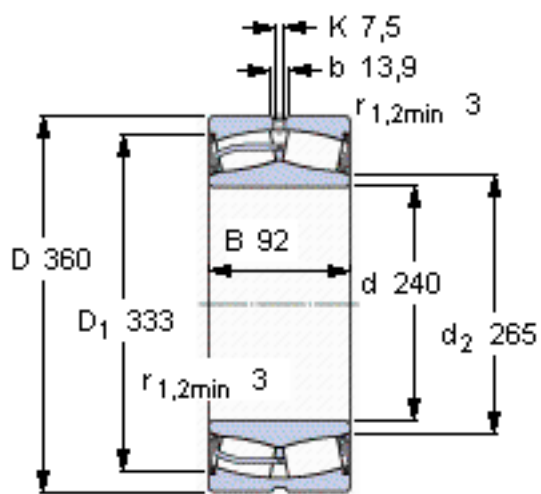

SKF 23048-2CS5/VT143 *参数

主要尺寸	d	240	mm	-
	D	360	mm	-
	B	92	mm	-
基本额定载荷	C	1290000	N	动载荷
	C_0	2080000	N	静载荷
疲劳载荷极限	P_u	176000	N	-
额定转速	参考转速	-	r/min	-
	极限转速	400	r/min	-
重量	重量	33500	g	-
型号	* SKF 探索者轴承	23048-2CS5/VT143 *	-	-

SKF 23048-2CS5/VT143 *图片

计算系数
e 0,23
Y₁ 2,9
Y₂ 4,4
Y₀ 2,8

计算系数
e 0,23
Y₁ 2,9
Y₂ 4,4
Y₀ 2,8

参考资料:<http://www.sozhou.com/p/cbcaacf3.html>