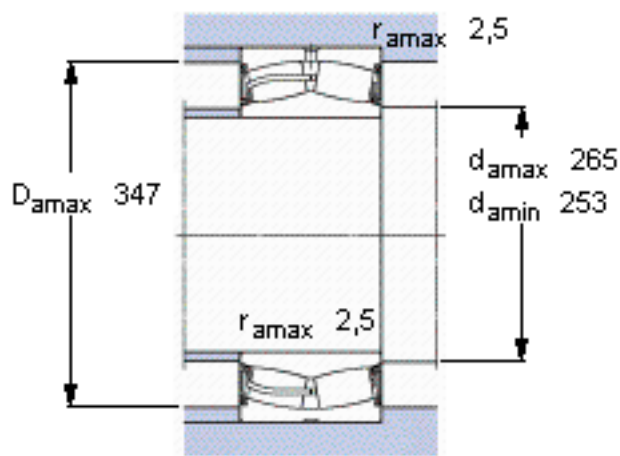

SKF 23048-2CS5/VT143 *参数

主要尺寸	d	240	mm	-
	D	360	mm	-
	B	92	mm	-
基本额定载荷	C	1290000	N	动载荷
	C_0	2080000	N	静载荷
疲劳载荷极限	P_u	176000	N	-
额定转速	参考转速	-	r/min	-
	极限转速	400	r/min	-
重量	重量	33500	g	-
型号	* SKF 探索者轴承	23048-2CS5/VT143 *	-	-

SKF 23048-2CS5/VT143 *图片

计算系数
e 0,23
Y₁ 2,9
Y₂ 4,4
Y₀ 2,8

计算系数
e 0,23
Y₁ 2,9
Y₂ 4,4
Y₀ 2,8

参考资料:<http://www.sozhou.com/p/cbcaacf3.html>