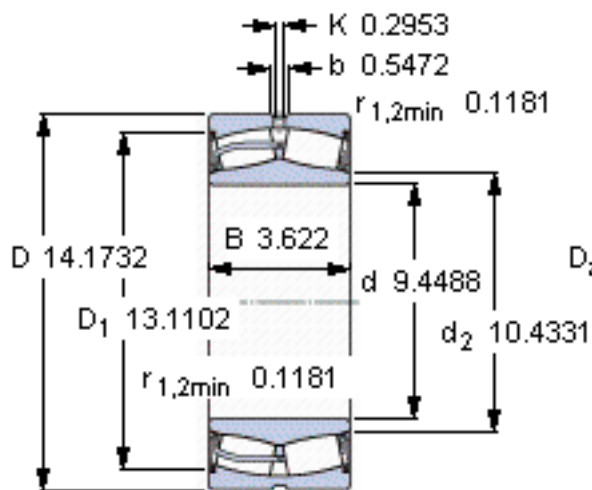

SKF 23048-2CS5/VT143 *参数

主要尺寸	d	240	mm	-
	D	360	mm	-
	B	92	mm	-
基本额定载荷	C	1290000	N	动载荷
	C_0	2080000	N	静载荷
疲劳载荷极限	P_u	176000	N	-
额定转速	参考转速	-	r/min	-
	极限转速	400	r/min	-
重量	重量	33500	g	-
型号	* SKF 探索者轴承	23048-2CS5/VT143 *	-	-

SKF 23048-2CS5/VT143 *图片

计算系数
e 0,23
Y₁ 2,9
Y₂ 4,4
Y₀ 2,8

计算系数
e 0,23
Y₁ 2,9
Y₂ 4,4
Y₀ 2,8

参考资料:<http://www.sozhou.com/p/cbcaacf3.html>