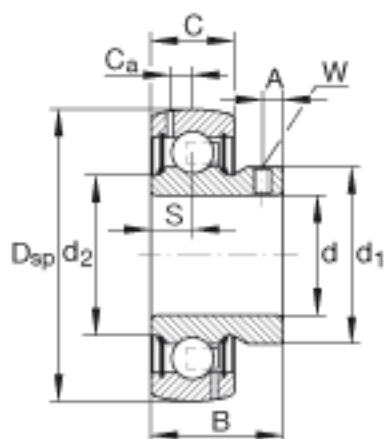

INA GAY104-NPP-B-AS2/V参数

尺寸	d	31.75	mm	-
	D_{SP}	72	mm	-
	B	35	mm	-
	A	5.9944	mm	-
	C	18.9992	mm	-
	C_a	5.588	mm	-
	d_1	46.8884	mm	-
	d_2	44.5008	mm	-
	S	9.4996	mm	-
	W	3.175	mm	-
	重量	m	390	g
基本额定载荷	C_r	25500	N	基本额定动载荷, 径向
	C_{0r}	15300	N	基本额定静载荷, 径向

INA GAY104-NPP-B-AS2/V图片

参考资料:<http://www.sozhou.com/p/cbdcfc24.html>