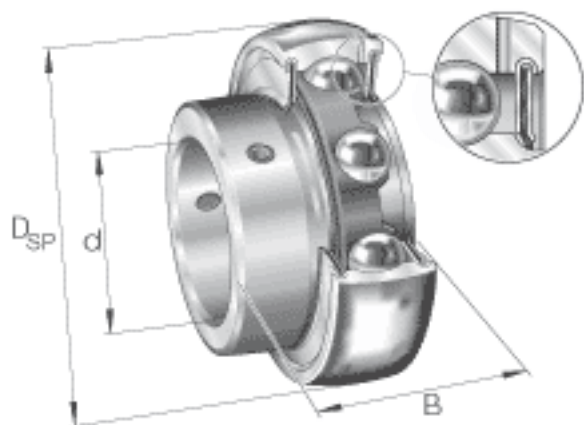

INA GAY104-NPP-B-AS2/V参数

尺寸	d	31.75	mm	-
	D_{SP}	72	mm	-
	B	35	mm	-
	A	5.9944	mm	-
	C	18.9992	mm	-
	C_a	5.588	mm	-
	d_1	46.8884	mm	-
	d_2	44.5008	mm	-
	S	9.4996	mm	-
	W	3.175	mm	-
	重量	m	390	g
基本额定载荷	C_r	25500	N	基本额定动载荷, 径向
	C_{0r}	15300	N	基本额定静载荷, 径向

INA GAY104-NPP-B-AS2/V图片

参考资料:<http://www.sozhou.com/p/cbdcfc24.html>