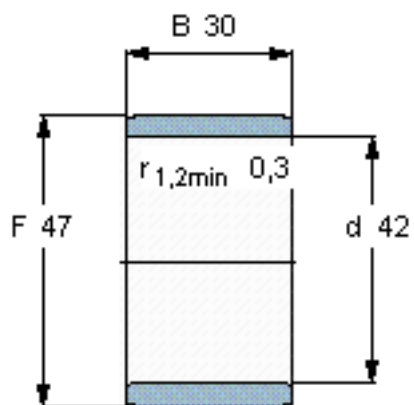

SKF IR 42x47x30参数

主要尺寸	d	42	mm	-
	F	47	mm	-
	B	30	mm	-
	最小	0.3	mm	-
重量	重量	81	g	-
型号	型号	IR 42x47x30	-	-

SKF IR 42x47x30图片

参考资料:<http://www.sozhou.com/p/cbf6689e.html>