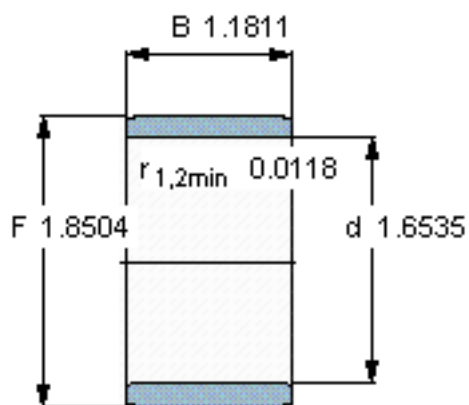

SKF IR 42x47x30参数

主要尺寸	d	42	mm	-
	F	47	mm	-
	B	30	mm	-
	最小	0.3	mm	-
重量	重量	81	g	-
型号	型号	IR 42x47x30	-	-

SKF IR 42x47x30图片

参考资料:<http://www.sozhou.com/p/cbf6689e.html>