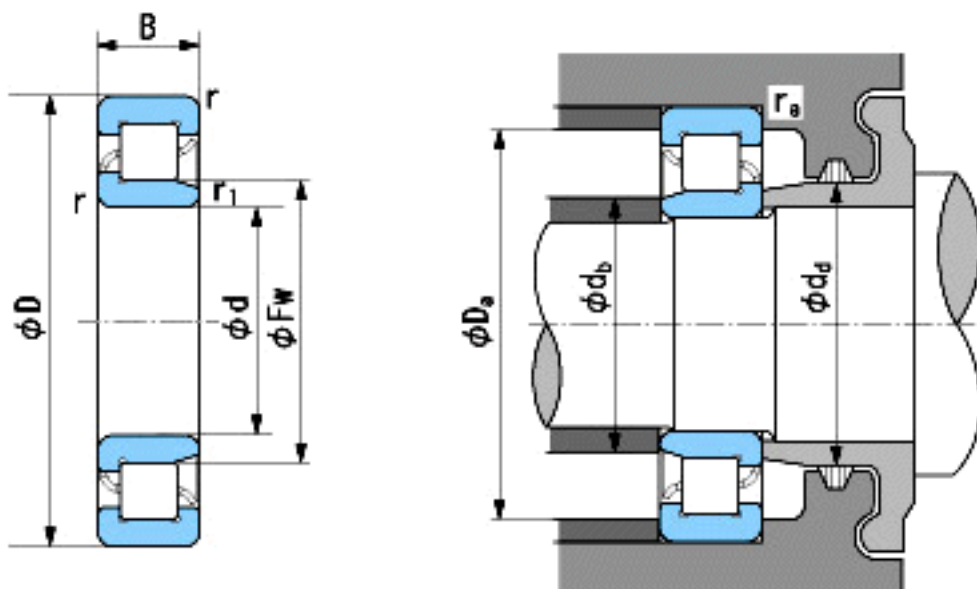

NACHI NJ2314E参数

外形尺寸	d	70	mm	内径
	D	150	mm	外径
	B	51	mm	宽度
	r	2.1~4	mm	径向
	r	2.1~6.5	mm	径向
	r1	2.1~4	mm	径向
	r1	2.1~6.5	mm	径向
	Fw	89	mm	-
安装尺寸	db(min)	82	mm	(最小)
	db(max)	87	mm	(最大)
	dd(min)	100	mm	(最小)
	Da(max)	138	mm	(最大)
	ra(max)	2	mm	(最大)
基本额定载荷	Cr	274000	N	动载荷
	Cor	325000	N	静载荷
极限速度	Grease	3600	r/min	脂润滑
	Oil	4500	r/min	油润滑

NACHI NJ2314E图片