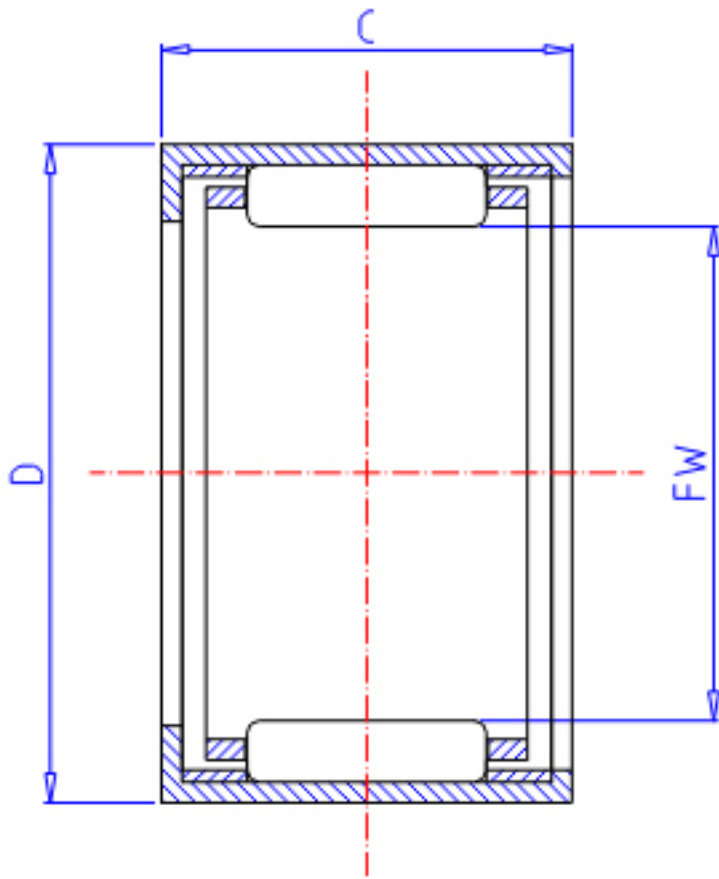

参考资料:<http://www.sozhou.com/p/cc3abdc0.html>