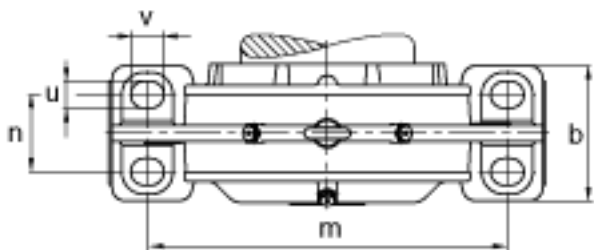

参考资料:<http://www.sozhou.com/p/cc3d6cca.html>