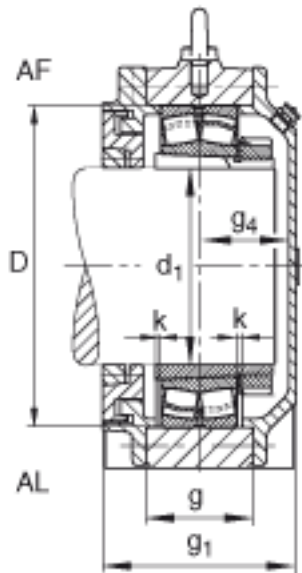

FAG BND3138-H-W-Y-AF-S参数

尺寸	d_1	170	mm	-
	a	680	mm	-
	h_1	425	mm	-
	g_1	232	mm	-
	b	210	mm	-
	c	65	mm	-
	D	320	mm	-
	g	130	mm	-
	g_4	98	mm	-
	h	210	mm	-
	m	550	mm	-
	n	120	mm	-
	s	M30		-
说明	s_2	M16		-
尺寸	t	370	mm	-
	u	36	mm	-
	v	45	mm	-
说明	s_2	8		数量
		23138K		型号, 轴承
其他		H3138		质量, 紧定套
重量	m_1	125000	g	质量, 轴承座
说明		BND3138		型号, 轴承座

FAG BND3138-H-W-Y-AF-S图片

参考资料:<http://www.sozhou.com/p/cc3d6cca.html>