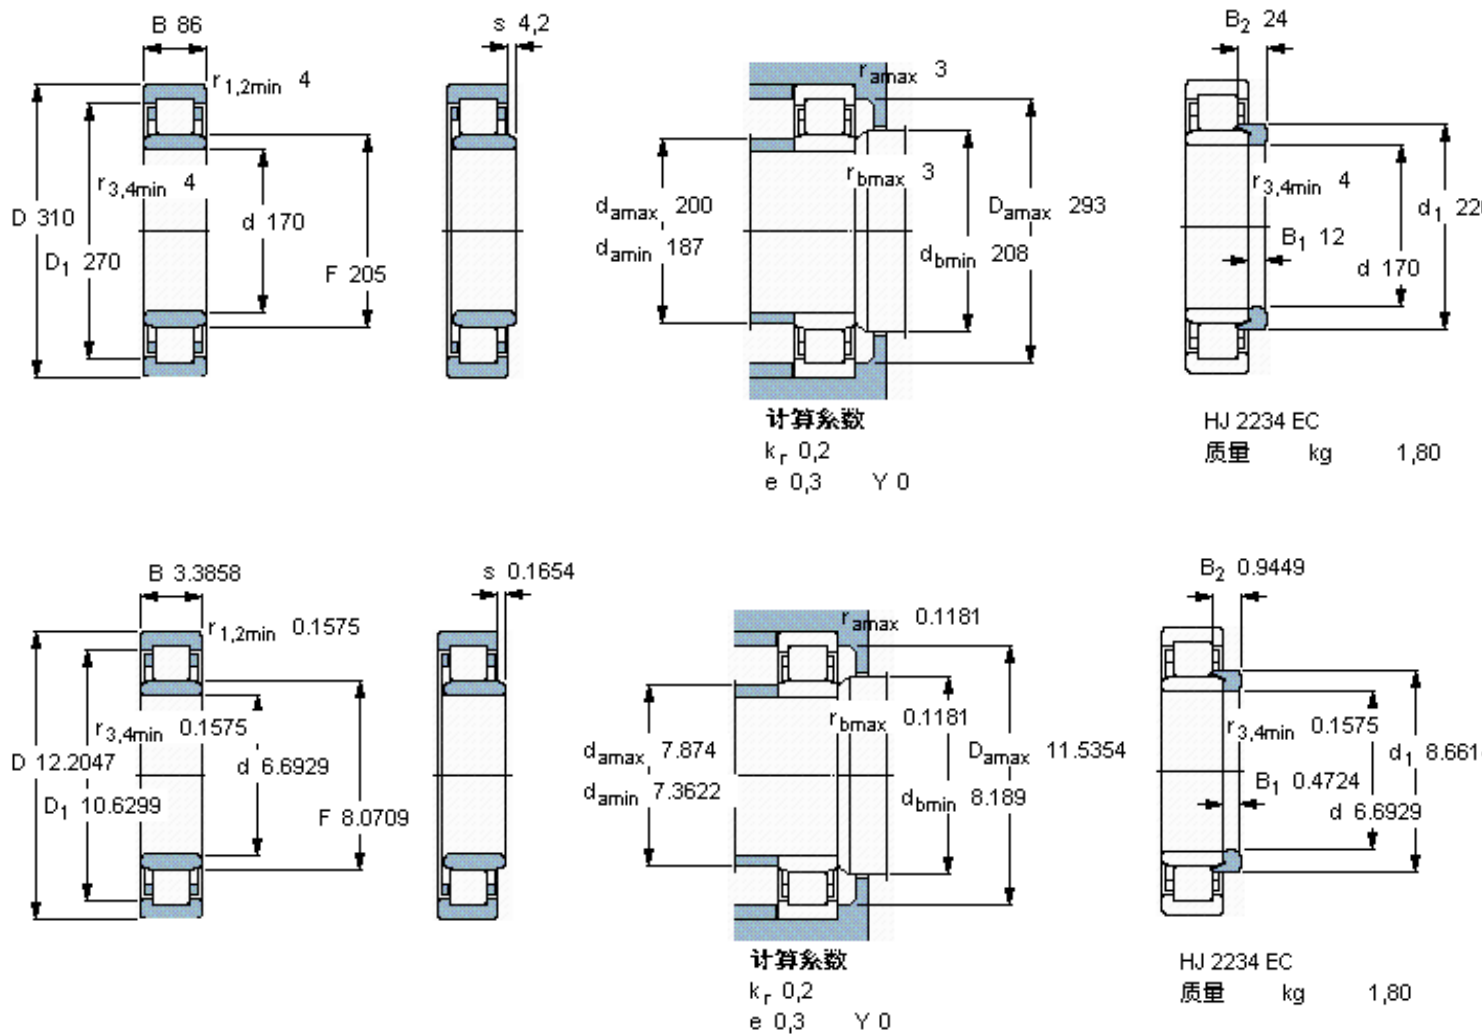

SKF NU 2234 ECMA *参数

主要尺寸	d	170	mm	-
	D	310	mm	-
	B	86	mm	-
基本额定载荷	C	1060000	N	动载荷
	C_0	1430000	N	静载荷
疲劳载荷极限	P_u	140000	N	-
额定转速	参考转速	2400	r/min	-
	极限转速	3200	r/min	-
重量	重量	30000	g	-
型号	* SKF 探索者轴承	NU 2234 ECMA *	-	-
角圈	型号	HJ 2234 EC	-	-

SKF NU 2234 ECMA *图片

参考资料:<http://www.sozhou.com/p/cc440e3c.html>