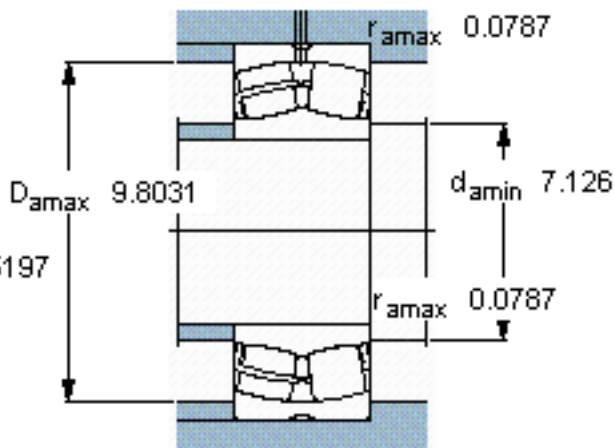

SKF 23034 CC/W33 *参数

主要尺寸	d	170	mm	-
	D	260	mm	-
	B	67	mm	-
基本额定载荷	C	710000	N	动载荷
	C_0	1060000	N	静载荷
疲劳载荷极限	P_u	100000	N	-
额定转速	参考转速	2200	r/min	-
	极限转速	2800	r/min	-
重量	重量	13000	g	-
型号	* SKF 探索者轴承	23034 CC/W33 *	-	-

SKF 23034 CC/W33 *图片

计算系数
e 0,23
Y₁ 2,9
Y₂ 4,4
Y₀ 2,8

计算系数
e 0,23
Y₁ 2,9
Y₂ 4,4
Y₀ 2,8

参考资料:<http://www.sozhou.com/p/cc601ba0.html>