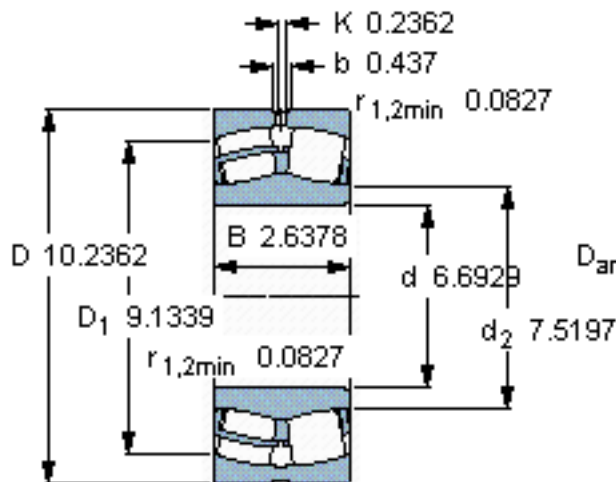

SKF 23034 CC/W33 *参数

主要尺寸	d	170	mm	-
	D	260	mm	-
	B	67	mm	-
基本额定载荷	C	710000	N	动载荷
	C_0	1060000	N	静载荷
疲劳载荷极限	P_u	100000	N	-
额定转速	参考转速	2200	r/min	-
	极限转速	2800	r/min	-
重量	重量	13000	g	-
型号	* SKF 探索者轴承	23034 CC/W33 *	-	-

SKF 23034 CC/W33 *图片

计算系数
e 0,23
Y₁ 2,9
Y₂ 4,4
Y₀ 2,8

计算系数
e 0,23
Y₁ 2,9
Y₂ 4,4
Y₀ 2,8

参考资料:<http://www.sozhou.com/p/cc601ba0.html>