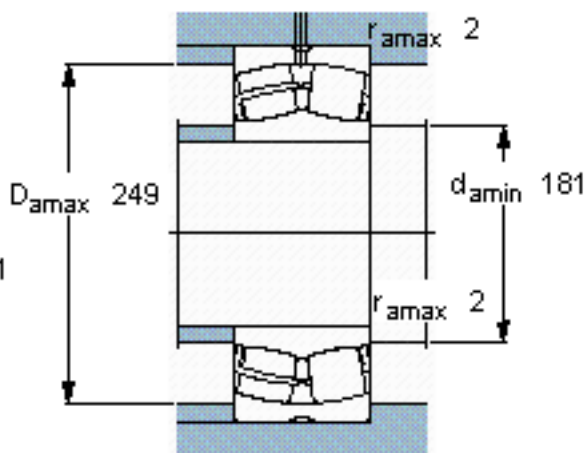

SKF 23034 CC/W33 *参数

主要尺寸	d	170	mm	-
	D	260	mm	-
	B	67	mm	-
基本额定载荷	C	710000	N	动载荷
	C_0	1060000	N	静载荷
疲劳载荷极限	P_u	100000	N	-
额定转速	参考转速	2200	r/min	-
	极限转速	2800	r/min	-
重量	重量	13000	g	-
型号	* SKF 探索者轴承	23034 CC/W33 *	-	-

SKF 23034 CC/W33 *图片

计算系数
e 0,23
Y₁ 2,9
Y₂ 4,4
Y₀ 2,8

计算系数
e 0,23
Y₁ 2,9
Y₂ 4,4
Y₀ 2,8

参考资料:<http://www.sozhou.com/p/cc601ba0.html>