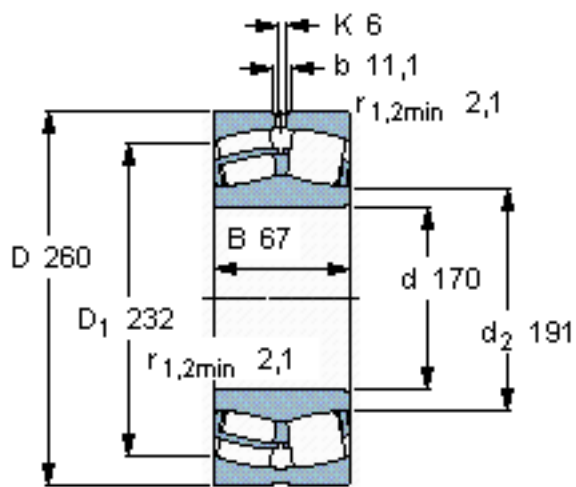

SKF 23034 CC/W33 *参数

主要尺寸	d	170	mm	-
	D	260	mm	-
	B	67	mm	-
基本额定载荷	C	710000	N	动载荷
	C_0	1060000	N	静载荷
疲劳载荷极限	P_u	100000	N	-
额定转速	参考转速	2200	r/min	-
	极限转速	2800	r/min	-
重量	重量	13000	g	-
型号	* SKF 探索者轴承	23034 CC/W33 *	-	-

SKF 23034 CC/W33 *图片

计算系数
e 0,23
Y₁ 2,9
Y₂ 4,4
Y₀ 2,8

计算系数
e 0,23
Y₁ 2,9
Y₂ 4,4
Y₀ 2,8

参考资料:<http://www.sozhou.com/p/cc601ba0.html>