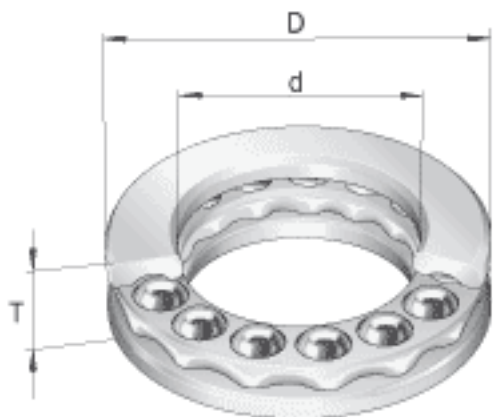

INA FT25参数

尺寸	d	50.8	mm	-
	D	84.938	mm	-
	T	20.638	mm	-
重量	m	443	g	质量
基本额定载荷	C_a	10900	N	基本额定动载荷, 轴向
	C_{0a}	9300	N	基本额定静载荷, 轴向
极限转速	n_G	2000	r/min	极限转速

INA FT25图片

参考资料:<http://www.sozhou.com/p/cc89fd5f.html>