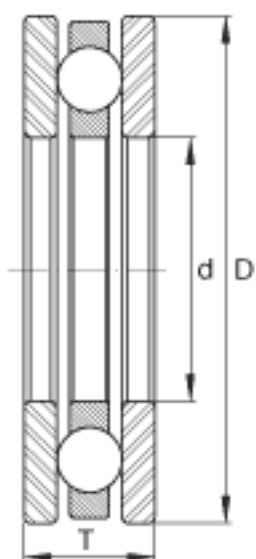

### INA FT25参数

尺寸	d	50.8	mm	-
	D	84.938	mm	-
	T	20.638	mm	-
重量	m	443	g	质量
基本额定载荷	$C_a$	10900	N	基本额定动载荷, 轴向
	$C_{0a}$	9300	N	基本额定静载荷, 轴向
极限转速	$n_G$	2000	r/min	极限转速

### INA FT25图片

参考资料:<http://www.sozhou.com/p/cc89fd5f.html>