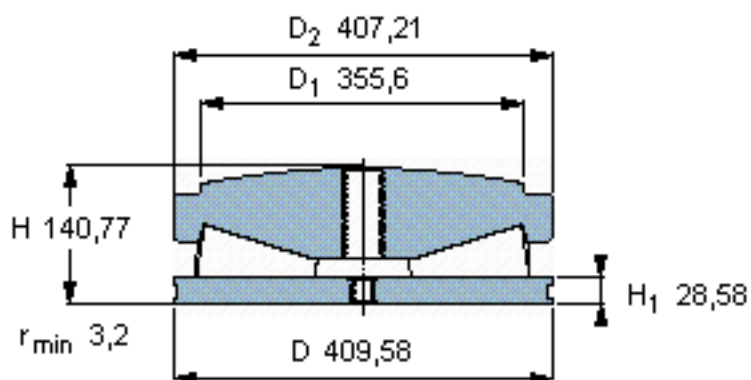

SKF 353058 B参数

主要尺寸	D	409.58	mm	-
	D <sub>2</sub>	407.21	mm	-
	H	140.77	mm	-
基本额定载荷	C <sub>0</sub>	17300000	N	静载荷
重量	重量	125000	g	-
型号	型号	353058 B	-	-

SKF 353058 B图片

球面垫圈的半径 R 1016

球面垫圈的半径 R 40

参考资料: <http://www.sozhou.com/p/cc8ca8aa.html>