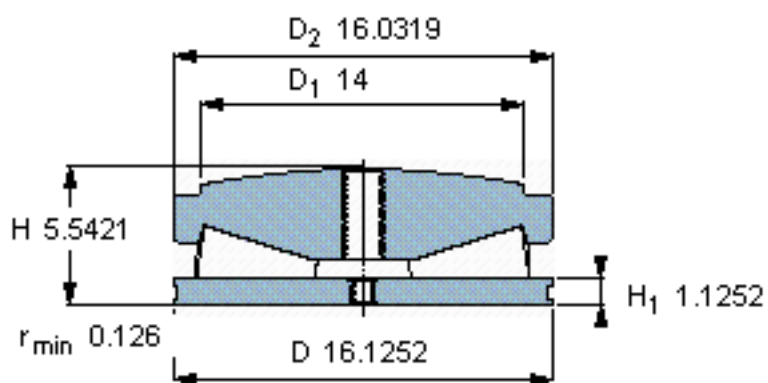

SKF 353058 B参数

主要尺寸	D	409.58	mm	-
	D <sub>2</sub>	407.21	mm	-
	H	140.77	mm	-
基本额定载荷	C <sub>0</sub>	17300000	N	静载荷
重量	重量	125000	g	-
型号	型号	353058 B	-	-

SKF 353058 B图片

球面垫圈的半径 R 1016

球面垫圈的半径 R 40

参考资料: <http://www.sozhou.com/p/cc8ca8aa.html>