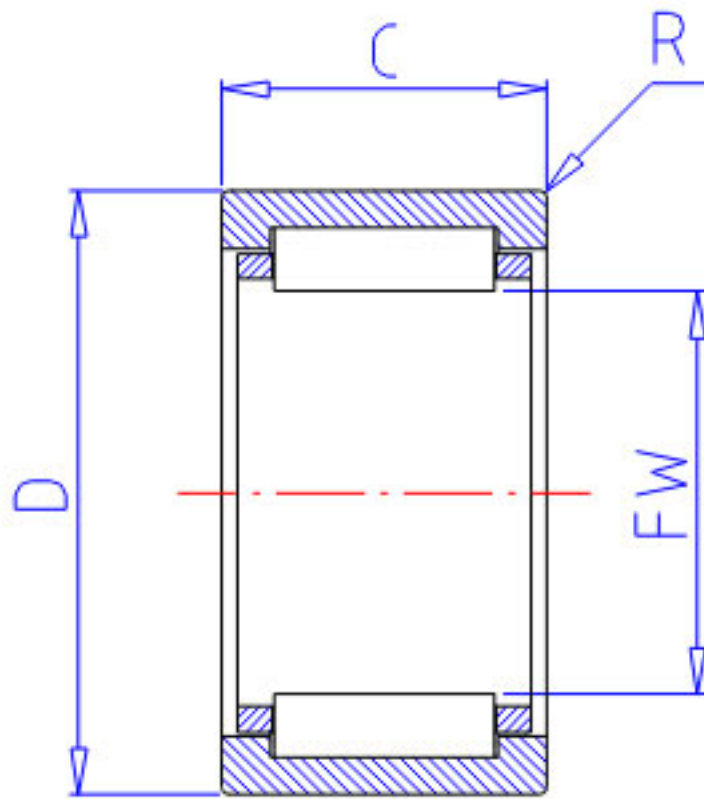

参考资料:<http://www.sozhou.com/p/ccbb9c9e.html>