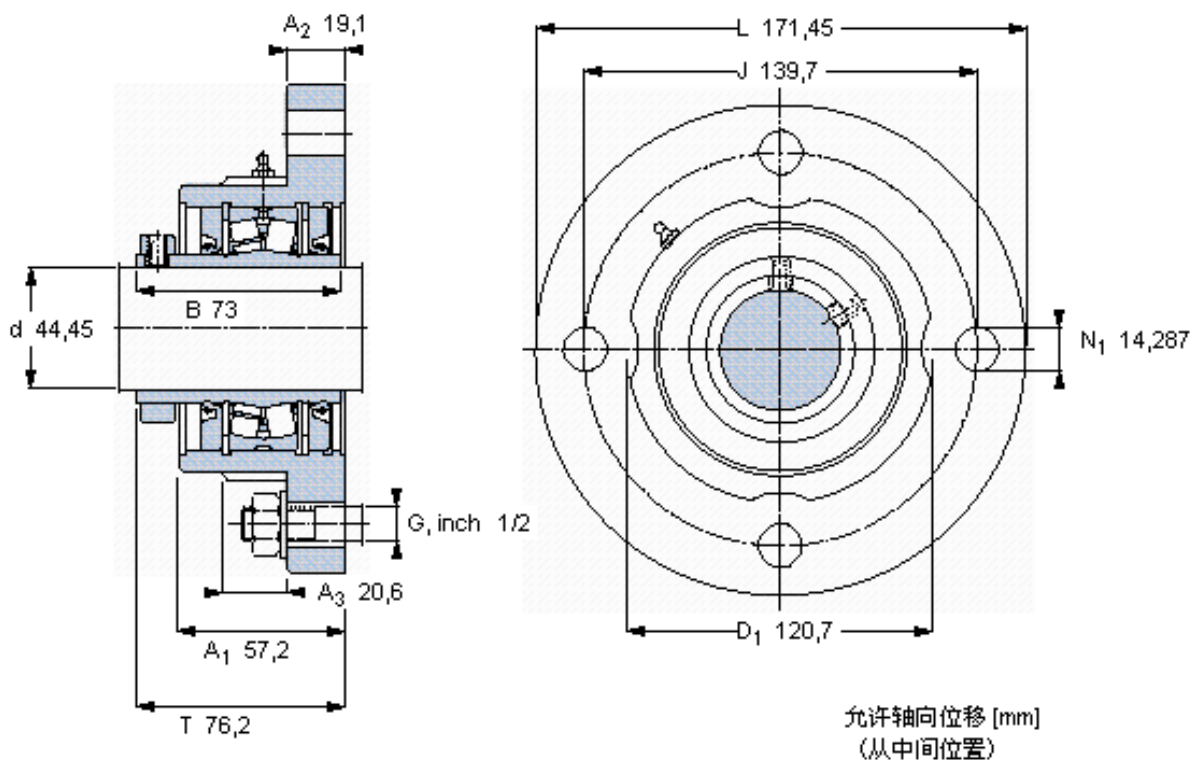

### SKF FYR 1.3/4-3参数

主要尺寸	d	44.45	mm	-
	A <sub>1</sub>	57.2	mm	-
	J	139.7	mm	-
	L	171.45	mm	-
	T	76.2	mm	-
基本额定载荷	C	77000	N	动载荷
	C <sub>0</sub>	88100	N	静载荷
极限转速	极限转速	2650	r/min	-
重量	重量	4990	g	-
型号	型号	FYR 1.3/4-3	-	-
基本轴承型号	基本轴承型号	22209	-	-

### SKF FYR 1.3/4-3图片

参考资料:<http://www.sozhou.com/p/ccc097e2.html>

允许轴向位移 [mm]  
 (从中间位置)