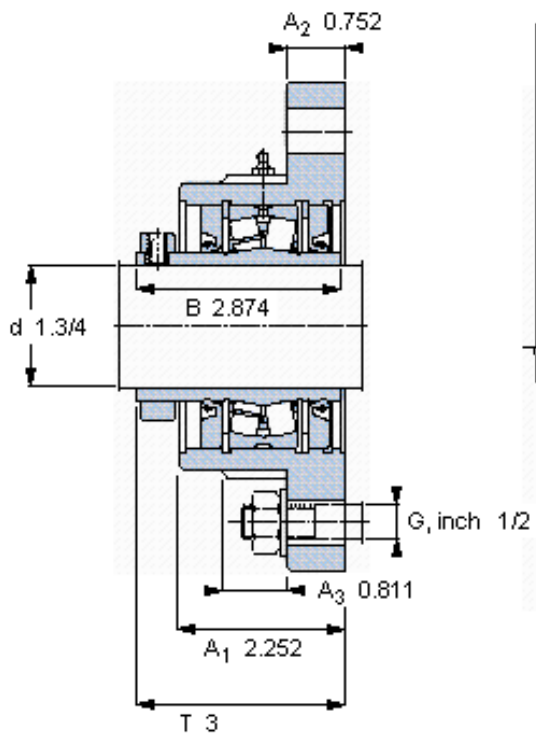

### SKF FYR 1.3/4-3参数

主要尺寸	d	44.45	mm	-
	A <sub>1</sub>	57.2	mm	-
	J	139.7	mm	-
	L	171.45	mm	-
	T	76.2	mm	-
基本额定载荷	C	77000	N	动载荷
	C <sub>0</sub>	88100	N	静载荷
极限转速	极限转速	2650	r/min	-
重量	重量	4990	g	-
型号	型号	FYR 1.3/4-3	-	-
基本轴承型号	基本轴承型号	22209	-	-

### SKF FYR 1.3/4-3图片

参考资料:<http://www.sozhou.com/p/ccc097e2.html>

允许轴向位移 [mm]  
 (从中间位置)