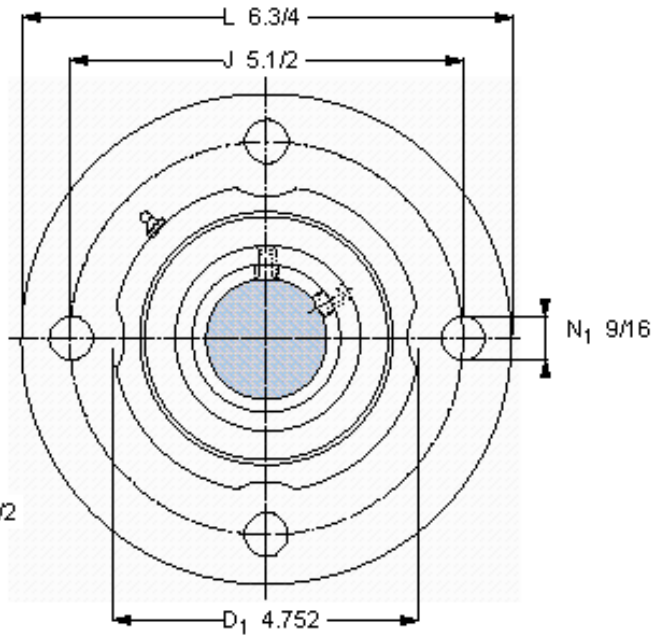

### SKF FYR 1.3/4-3参数

主要尺寸	d	44.45	mm	-
	A <sub>1</sub>	57.2	mm	-
	J	139.7	mm	-
	L	171.45	mm	-
	T	76.2	mm	-
基本额定载荷	C	77000	N	动载荷
	C <sub>0</sub>	88100	N	静载荷
极限转速	极限转速	2650	r/min	-
重量	重量	4990	g	-
型号	型号	FYR 1.3/4-3	-	-
基本轴承型号	基本轴承型号	22209	-	-

### SKF FYR 1.3/4-3图片

参考资料:<http://www.sozhou.com/p/ccc097e2.html>

允许轴向位移 [mm]  
 (从中间位置)