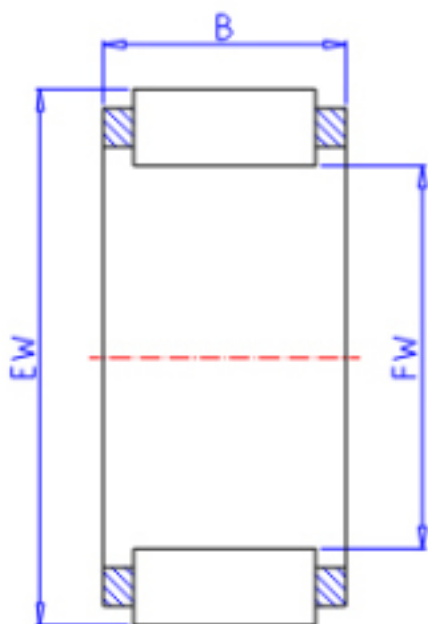

KOYO RS14/18参数

主要尺寸	FW	14.00	mm	内径
	EW	19.00	mm	外径
	B	18.0	mm	宽度
型号	ORDER	RS14/18		型号
基本额定载荷	C	12300	N	动载荷
	C0	14600	N	静载荷
极限转速	NO	30000	1/min	油润滑

KOYO RS14/18图片

参考资料:<http://www.sozhou.com/p/ccc8819f.html>