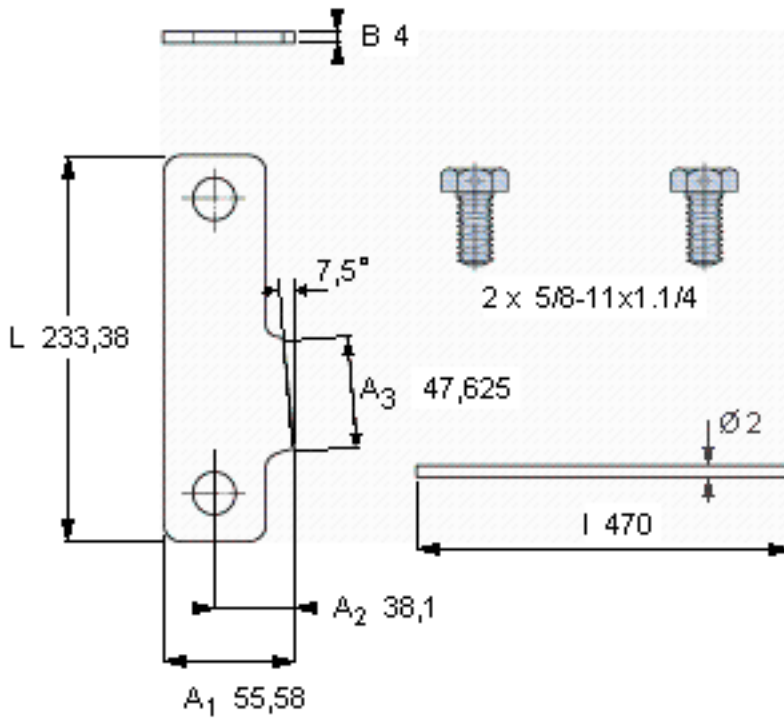

SKF PL 710参数

主要尺寸	L	233.38	mm	-
	A ₁	55.58	mm	-
	B	4	mm	-
重量	重量	450	g	-
型号	锁定板	PL 710	-	-
	适当的锁定螺母	N 710	-	-

SKF PL 710图片

参考资料: <http://www.sozhou.com/p/ccca43c1.html>